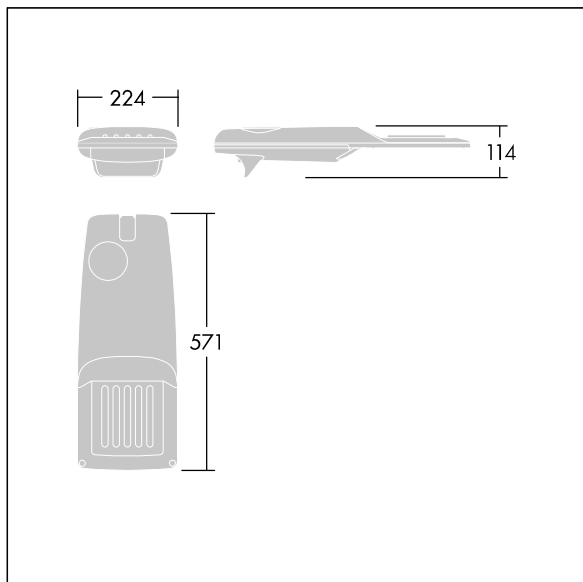

## Isaro Pro

Eine hochmoderne LED-Straßenleuchte (Mini) mit 24 LEDs, betrieben mit 350mA. Optik: Schmale Straße. Programmierbar LED-Treiber. Schutzklasse II, IP66, IK09. Gehäuse: druckguss Aluminium (EN AC-44300), THORN DUNKELGRAU, strukturiert, (ähnlich DB 703 / AKZO 900) pulverbeschichtet, texturiert. Mastadapter: druckguss Aluminium (EN AC-44300), THORN DUNKELGRAU, strukturiert, (ähnlich DB 703 / AKZO 900) pulverbeschichtet, texturiert. Abdeckung: Glas, 5 mm dick. Befestigungen: Edelstahl. Lieferung mit Mastadapter (Ø 60 mm), der zur Mastaufsatzmontage (0°/5°/10°/15°/20° Neigung) oder Mastansatzmontage (-15°/-10°/-5°/0°/5°/10°/15° Neigung) verwendet werden kann. Ausgestattet mit 50% Leistungsreduktionsschaltung, aktiviert 3 Std. vor und 5 Std. nach einer berechneten Mitternacht. Kann bei der Installation mit einem leicht zugänglichen internen Schalter bzw. Kabelklemme deaktiviert werden. Inklusive LED-Modul mit 4000K. Überspannungsschutz: 10 kV Einzelimpuls Gleichtakt und 8 kV Multipuls Gleichtakt und 6 kV Multipuls Differentialtakt. Falls permanent ein DALI-System angeschlossen ist: 6 kV Multipuls Gleich- und Differentialtakt.

TLG\_ISRP\_F\_PDB\_ANT.jpg

Abmessungen: 571 x 224 x 114 mm  
Leuchten Leistung: 25,7 W  
Leuchten Lichtstrom: 4250 lm  
Leuchten Lichtausbeute: 165 lm/W  
Gewicht: 5,7 kg  
Windangriffsfläche: 0.054 m<sup>2</sup>