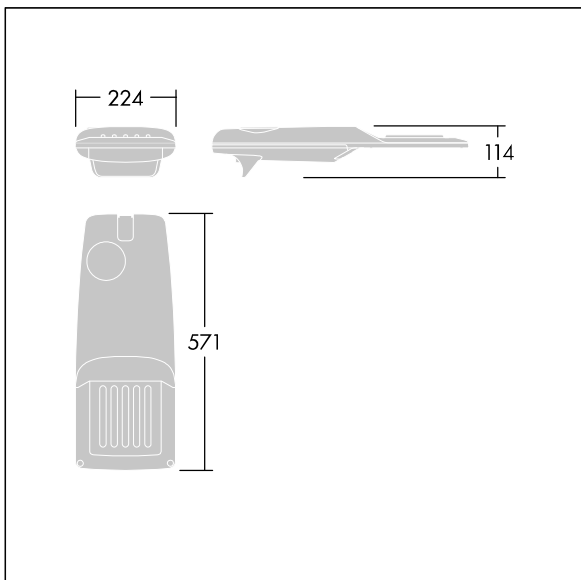

Isaro Pro

THORN

96275858 IP 24L35-740 NR M BS 3550 CL2 M60 ANT

Isaro Pro

Eine hochmoderne LED-Straßenleuchte (Mini) mit 24 LEDs, betrieben mit 350mA. Optik: Schmale Straße. Programmierbar LED-Treiber. Schutzklasse II, IP66, IK09. Gehäuse: druckguss Aluminium (EN AC-44300), THORN DUNKELGRAU, strukturiert, (ähnlich DB 703 / AKZO 900) pulverbeschichtet, texturiert. Mastadapter: druckguss Aluminium (EN AC-44300), THORN DUNKELGRAU, strukturiert, (ähnlich DB 703 / AKZO 900) pulverbeschichtet, texturiert. Abdeckung: Glas, 5 mm dick. Befestigungen: Edelstahl. Lieferung mit Mastadapter (Ø 60 mm), der zur Mastaufsatzmontage (0°/5°/10°/15°/20° Neigung) oder Mastansatzmontage (-15°/-10°/-5°/0°/5°/10°/15° Neigung) verwendet werden kann. Ausgestattet mit 50% Leistungsreduktionsschaltung, aktiviert 3 Std. vor und 5 Std. nach einer berechneten Mitternacht. Kann bei der Installation mit einem leicht zugänglichen internen Schalter bzw. Kabelklemme deaktiviert werden. Inklusive LED-Modul mit 4000K. Überspannungsschutz: 10 kV Einzelimpuls Gleichtakt und 8 kV Multipuls Gleichtakt und 6 kV Multipuls Differentialtakt. Falls permanent ein DALI-System angeschlossen ist: 6 kV Multipuls Gleich- und Differentialtakt.

TLG_ISRP_F_PDB_ANT.jpg

Abmessungen: 571 x 224 x 114 mm
Leuchten Leistung: 25,7 W
Leuchten Lichtstrom: 4250 lm
Leuchten Lichtausbeute: 165 lm/W
Gewicht: 5,7 kg
Windangriffsfläche: 0.054 m²

TLG_ISRP_M_LD1.wmf