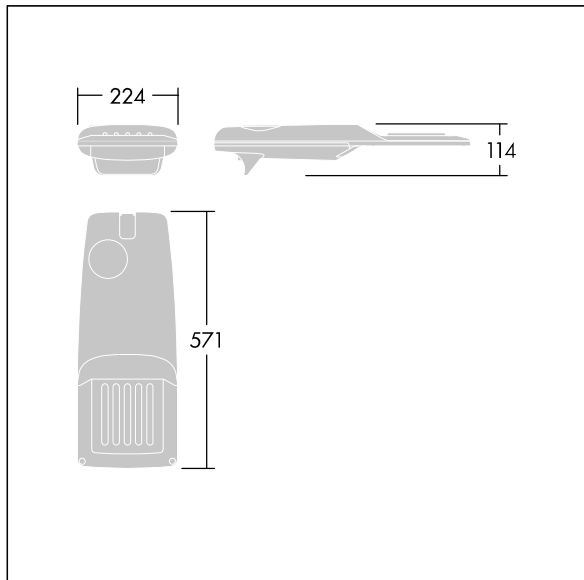

Isaro Pro

THORN

96275868 IP 24L70-740 NR M BS 3550 CL2 M60 ANT

Isaro Pro

Eine hochmoderne LED-Straßenleuchte (Mini) mit 24 LEDs, betrieben mit 700mA. Optik: Schmale Straße. Programmierbar LED-Treiber. Schutzklasse II, IP66, IK09. Gehäuse: druckguss Aluminium (EN AC-44300), THORN DUNKELGRAU, strukturiert, (ähnlich DB 703 / AKZO 900) pulverbeschichtet, texturiert. Mastadapter: druckguss Aluminium (EN AC-44300), THORN DUNKELGRAU, strukturiert, (ähnlich DB 703 / AKZO 900) pulverbeschichtet, texturiert. Abdeckung: Glas, 5 mm dick. Befestigungen: Edelstahl. Lieferung mit Mastadapter (Ø 60 mm), der zur Mastaufsatzmontage (0°/5°/10°/15°/20° Neigung) oder Mastansatzmontage (-15°/-10°/-5°/0°/5°/10°/15° Neigung) verwendet werden kann. Ausgestattet mit 50% Leistungsreduktionsschaltung, aktiviert 3 Std. vor und 5 Std. nach einer berechneten Mitternacht. Kann bei der Installation mit einem leicht zugänglichen internen Schalter bzw. Kabelklemme deaktiviert werden. Inklusive LED-Modul mit 4000K. Überspannungsschutz: 10 kV Einzelimpuls Gleichtakt und 8 kV Multipuls Gleichtakt und 6 kV Multipuls Differentialtakt. Falls permanent ein DALI-System angeschlossen ist: 6 kV Multipuls Gleich- und Differentialtakt.

TLG_ISRP_F_PDB_ANT.jpg

Abmessungen: 571 x 224 x 114 mm
Leuchten Leistung: 51,1 W
Leuchten Lichtstrom: 7848 lm
Leuchten Lichtausbeute: 154 lm/W
Gewicht: 5,7 kg
Windangriffsfläche: 0.054 m²

TLG_ISRP_M_LD1.wmf