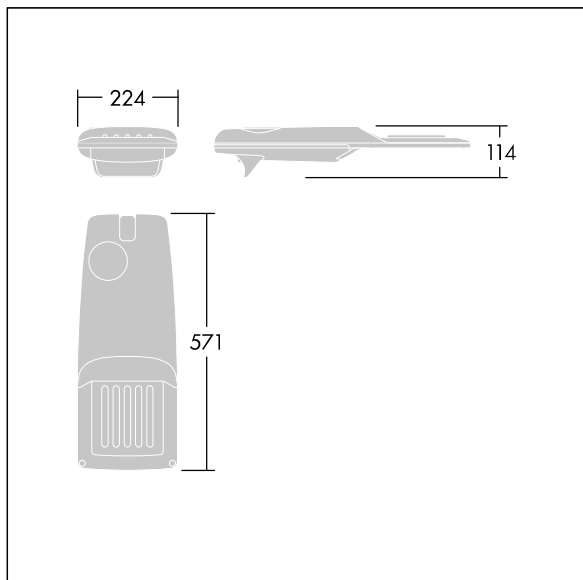

Isaro Pro

THORN

96275903 IP 24L50-740 NR M BS 3550 CL2 M60 ANT

Isaro Pro

Eine hochmoderne LED-Straßenleuchte (Mini) mit 24 LEDs, betrieben mit 500mA. Optik: Schmale Straße. Programmierbar LED-Treiber. Schutzklasse II, IP66, IK09. Gehäuse: druckguss Aluminium (EN AC-44300), THORN DUNKELGRAU, strukturiert, (ähnlich DB 703 / AKZO 900) pulverbeschichtet, texturiert. Mastadapter: druckguss Aluminium (EN AC-44300), THORN DUNKELGRAU, strukturiert, (ähnlich DB 703 / AKZO 900) pulverbeschichtet, texturiert. Abdeckung: Glas, 5 mm dick. Befestigungen: Edelstahl. Lieferung mit Mastadapter (Ø 60 mm), der zur Mastaufsatzmontage (0°/5°/10°/15°/20° Neigung) oder Mastansatzmontage (-15°/-10°/-5°/0°/5°/10°/15° Neigung) verwendet werden kann. Ausgestattet mit 50% Leistungsreduktionsschaltung, aktiviert 3 Std. vor und 5 Std. nach einer berechneten Mitternacht. Kann bei der Installation mit einem leicht zugänglichen internen Schalter bzw. Kabelklemme deaktiviert werden. Inklusive LED-Modul mit 4000K. Überspannungsschutz: 10 kV Einzelimpuls Gleichtakt und 8 kV Multipuls Gleichtakt und 6 kV Multipuls Differentialtakt. Falls permanent ein DALI-System angeschlossen ist: 6 kV Multipuls Gleich- und Differentialtakt.

TLG_ISRP_F_PDB_ANT.jpg

Abmessungen: 571 x 224 x 114 mm
Leuchten Leistung: 36,1 W
Leuchten Lichtstrom: 5852 lm
Leuchten Lichtausbeute: 162 lm/W
Gewicht: 5,7 kg
Windangriffsfläche: 0.054 m²

TLG_ISRP_M_LD1.wmf