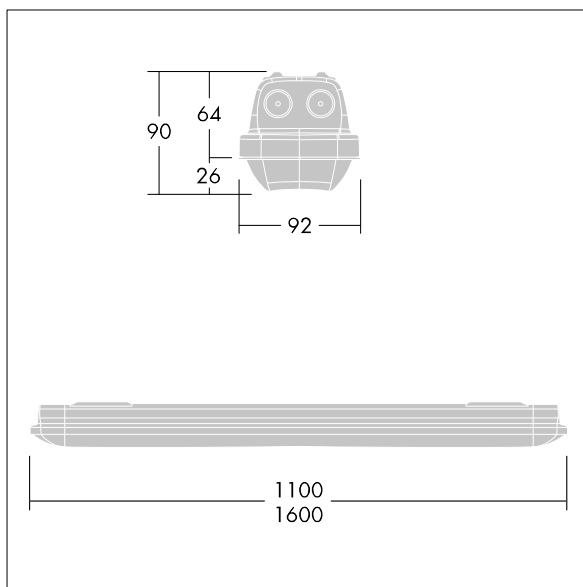

## Aquaforce Pro

Eine gegenüber Staub und Feuchtigkeit resistente LED-Leuchte, IP66. Elektronisches, nicht dimmbares Betriebsgerät. Lichtverteilung: breit. Schutzklasse I. Leuchtgehäuse: Polycarbonat (PC), lichtgrau. Diffusor: Polycarbonat (PC), opal, mit hoher Transmission und Refraktionsprismen. Patentierter EasyClick-Mechanismus für clip-lose Montage des Diffusors. Zur Aufputz- oder Hängemontage. Schnellbefestigungen für die Anbaumontage im Lieferumfang. Zur Decken- oder Wandmontage geeignet (sowohl vertikal als auch horizontal). Sets zur Ketten-, Spannseil- oder Tragschienenmontage sind als Zubehör erhältlich. Geeignet zur Durchgangsverdrahtung mit H05VV- oder NYM-Kabel (10 A). Mit Quick-fit elektr. Anschluss. Umgebungstemperatur: -20°C bis +45°C. Inklusive LED-Modul mit 4000K..

Abmessungen: 1600 x 92 x 90 mm  
Leuchten Leistung: 28 W  
Leuchten Lichtstrom: 4350 lm  
Leuchten Lichtausbeute: 155 lm/W  
Gewicht: 2,13 kg

TLG\_AQUP\_F\_PDB\_QC.jpg

TLG\_AQUP\_M\_LD1.wmf

Die mit \* gekennzeichneten Werte sind Bemessungswerte. Thorn setzt bewährte und geprüfte Komponenten von führenden Lieferanten ein. Dennoch kann es bei einzelnen LEDs während ihrer Nennlebensdauer vereinzelt zu technologisch bedingten Ausfällen kommen. Laut internationalen Standards besteht für den Nominallichtstrom und die Anschlusslast eine Toleranz von  $\pm 10\%$ . Die Werte gelten, wenn nicht anders angegeben, für eine Umgebungstemperatur von 25°C.