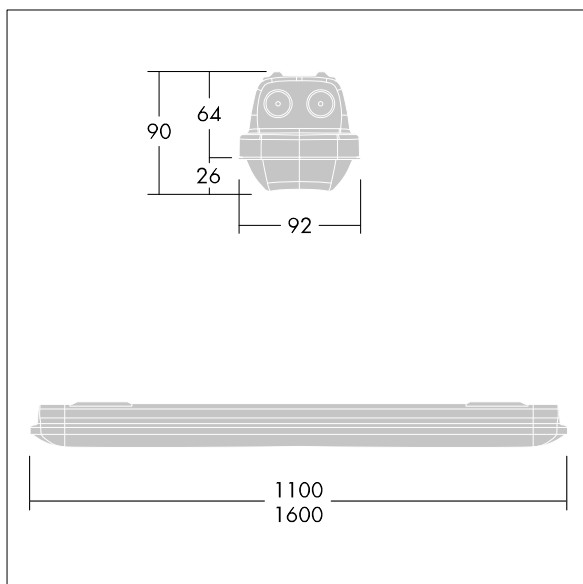

Aquaforce Pro

THORN

96630975 AQFPRO S LED5200-840 PC MB HF QC3

Aquaforce Pro

Eine gegenüber Staub und Feuchtigkeit resistente LED-Leuchte, IP66. Elektronisches, nicht dimmbares Betriebsgerät. Lichtverteilung: mittelbreitstrahlend. Schutzklasse I. Leuchtgehäuse: Polycarbonat (PC), lichtgrau. Diffusor: Polycarbonat (PC), opal, mit hoher Transmission und Refraktionsprismen. Patentierter EasyClick-Mechanismus für clip-loose Montage des Diffusors. Zur Aufputz- oder Hängemontage. Schnellbefestigungen für die Anbaumontage im Lieferumfang. Zur Decken- oder Wandmontage geeignet (sowohl vertikal als auch horizontal). Sets zur Ketten-, Spannseil- oder Tragschienenmontage sind als Zubehör erhältlich. Geeignet zur Durchgangsverdrahtung mit H05VV- oder NYM-Kabel (10 A). Mit Quick-fit elektr. Anschluss Umgebungstemperatur: -20°C bis +33°C. Inklusive LED-Modul mit 4000K..

Abmessungen: 1100 x 92 x 90 mm
Leuchten Leistung: 37,8 W
Leuchten Lichtstrom: 5220 lm
Leuchten Lichtausbeute: 138 lm/W
Gewicht: 1,73 kg

TLG_AQUP_F_PDB_QC.jpg

TLG_AQUP_M_LD1.wmf

Die mit * gekennzeichneten Werte sind Bemessungswerte. Thorn setzt bewährte und geprüfte Komponenten von führenden Lieferanten ein. Dennoch kann es bei einzelnen LEDs während ihrer Nennlebensdauer vereinzelt zu technologisch bedingten Ausfällen kommen. Laut internationalen Standards besteht für den Nominallichtstrom und die Anschlusslast eine Toleranz von $\pm 10\%$. Die Werte gelten, wenn nicht anders angegeben, für eine Umgebungstemperatur von 25°C.