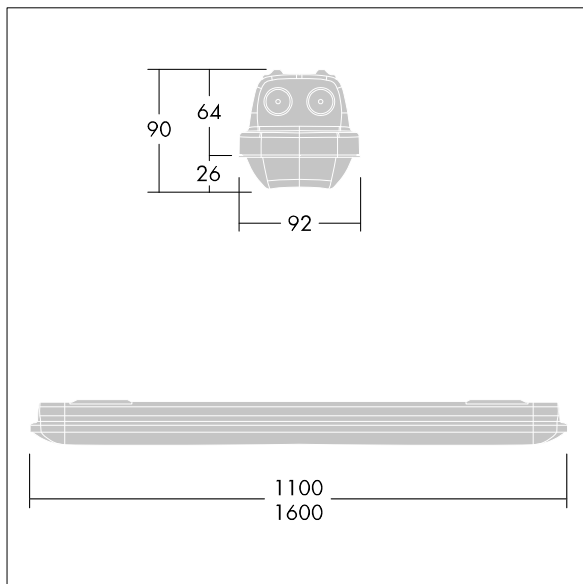

## Aquaforce Pro

Eine gegenüber Staub und Feuchtigkeit resistente LED-Leuchte, IP66. Elektronisches, Leuchte mit Bewegungsmelder zum Ein/Ausschalten. Lichtverteilung: mittelbreitstrahlend. Schutzklasse I. Leuchtgehäuse: Polycarbonat (PC), lichtgrau. Diffusor: Polycarbonat (PC), opal, mit hoher Transmission und Refraktionsprismen. Patentierter EasyClick-Mechanismus für clip-lose Montage des Diffusors. Zur Aufputz- oder Hängemontage. Schnellbefestigungen für die Anbaumontage im Lieferumfang. Zur Decken- oder Wandmontage geeignet (sowohl vertikal als auch horizontal). Sets zur Ketten-, Spannseil- oder Tragschienenmontage sind als Zubehör erhältlich. Geeignet zur Durchgangsverdrahtung mit H05VV- oder NYM-Kabel (10 A). Integrierter Bewegungsmelder zum Ein-/Ausschalten. Umgebungstemperatur: -20°C bis +33°C. Inklusive LED-Modul mit 4000K..

Abmessungen: 1100 x 92 x 90 mm  
Leuchten Leistung: 38,5 W  
Leuchten Lichtstrom: 5220 lm  
Leuchten Lichtausbeute: 136 lm/W  
Gewicht: 1,74 kg

TLG\_AQUP\_F\_PDB\_1100MED.jpg

TLG\_AQUP\_M\_LD1.wmf

Die mit \* gekennzeichneten Werte sind Bemessungswerte. Thorn setzt bewährte und geprüfte Komponenten von führenden Lieferanten ein. Dennoch kann es bei einzelnen LEDs während ihrer Nennlebensdauer vereinzelt zu technologisch bedingten Ausfällen kommen. Laut internationalen Standards besteht für den Nominallichtstrom und die Anschlusslast eine Toleranz von  $\pm 10\%$ . Die Werte gelten, wenn nicht anders angegeben, für eine Umgebungstemperatur von 25°C.