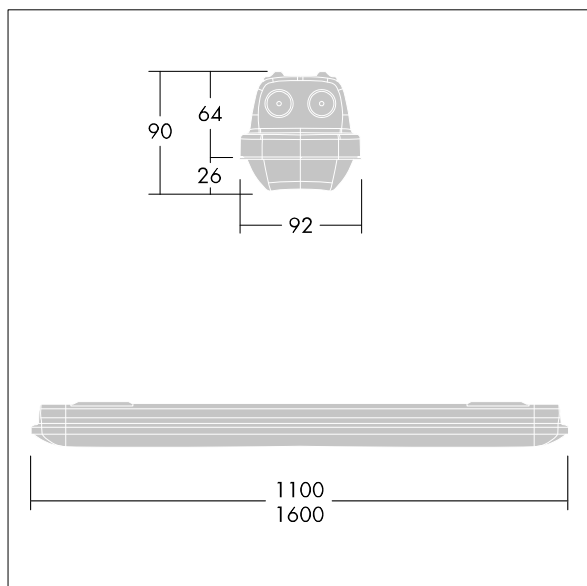

Aquaforce Pro

THORN

96630990 AQFPRO S LED5200-840 PC MB MWCF

Aquaforce Pro

Eine gegenüber Staub und Feuchtigkeit resistente LED-Leuchte, IP66. DALI-/DSI-dimmbar Leuchte mit Bewegungsmelder und CorridorFUNCTION. Lichtverteilung: mittelbreitstrahlend. Schutzklasse I. Leuchtengehäuse: Polycarbonat (PC), lichtgrau. Diffusor: Polycarbonat (PC), opal, mit hoher Transmission und Refraktionsprismen. Patentierter EasyClick-Mechanismus für clip-lose Montage des Diffusors. Zur Aufputz- oder Hängemontage. Schnellbefestigungen für die Anbaumontage im Lieferumfang. Zur Decken- oder Wandmontage geeignet (sowohl vertikal als auch horizontal). Sets zur Ketten-, Spannseil- oder Tragschienenmontage sind als Zubehör erhältlich. Geeignet zur Durchgangsverdrahtung mit H05VV- oder NYM-Kabel (10 A). Integrierte Anwesenheitsmessung zum Dimmen (Korridor-Funktion) Umgebungstemperatur: -20°C bis +33°C. Inklusive LED-Modul mit 4000K..

Abmessungen: 1100 x 92 x 90 mm
Leuchten Leistung: 39,1 W
Leuchten Lichtstrom: 5220 lm
Leuchten Lichtausbeute: 134 lm/W
Gewicht: 1,74 kg

TLG_AQUP_F_PDB_1100MED.jpg

TLG_AQUP_M_LD1.wmf

Die mit * gekennzeichneten Werte sind Bemessungswerte. Thorn setzt bewährte und geprüfte Komponenten von führenden Lieferanten ein. Dennoch kann es bei einzelnen LEDs während ihrer Nennlebensdauer vereinzelt zu technologisch bedingten Ausfällen kommen. Laut internationalen Standards besteht für den Nominallichtstrom und die Anschlusslast eine Toleranz von $\pm 10\%$. Die Werte gelten, wenn nicht anders angegeben, für eine Umgebungstemperatur von 25°C.