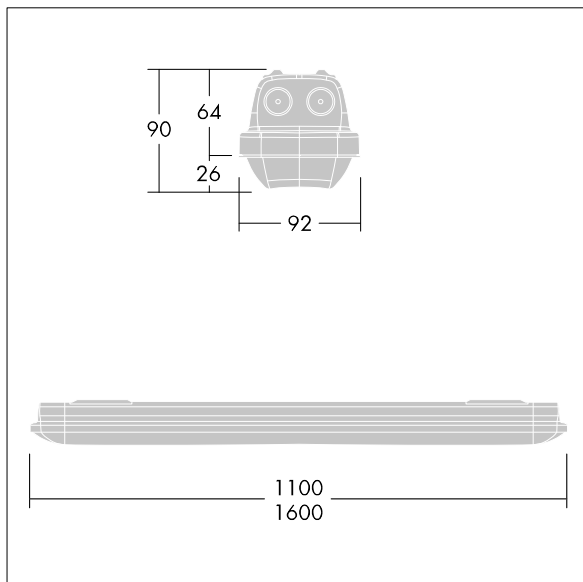

Aquaforce Pro

THORN

96631029 AQFPRO L LED4300-840 PC WB HFI E3D

Aquaforce Pro

Eine gegenüber Staub und Feuchtigkeit resistente LED-Leuchte, IP66. DALI-/DSI-dimmbar DALI-dimmbar Leuchte mit Einzelbatterieversorgung für 3 h Notlichtbetrieb in Dauer- oder Bereitschaftsschaltung, automatischer Test (Autotest) durch die Leuchte, optional zentrales Monitoring über DALI, Anzeige des Leuchtenstatus über Status-LED. Lichtverteilung: breit. Schutzklasse I. Leuchtengehäuse: Polycarbonat (PC), lichtgrau. Diffusor: Polycarbonat (PC), opal, mit hoher Transmission und Refraktionsprismen. Patentierter EasyClick-Mechanismus für clip-lose Montage des Diffusors. Zur Aufputz- oder Hängemontage. Schnellbefestigungen für die Anbaumontage im Lieferumfang. Zur Decken- oder Wandmontage geeignet (sowohl vertikal als auch horizontal). Sets zur Ketten-, Spannseil- oder Tragschienenmontage sind als Zubehör erhältlich. Umgebungstemperatur: 0°C bis +25°C. Inklusive LED-Modul mit 4000K..

Abmessungen: 1600 x 92 x 90 mm
Leuchten Leistung: 32,9 W
Leuchten Lichtstrom: 4350 lm
Leuchten Lichtausbeute: 132 lm/W
Gewicht: 2,5 kg

TLG_AQUP_F_PDB_1600WD.jpg

TLG_AQUP_M_LD1.wmf

Die mit * gekennzeichneten Werte sind Bemessungswerte. Thorn setzt bewährte und geprüfte Komponenten von führenden Lieferanten ein. Dennoch kann es bei einzelnen LEDs während ihrer Nennlebensdauer vereinzelt zu technologisch bedingten Ausfällen kommen. Laut internationalen Standards besteht für den Nominallichtstrom und die Anschlusslast eine Toleranz von $\pm 10\%$. Die Werte gelten, wenn nicht anders angegeben, für eine Umgebungstemperatur von 25°C.