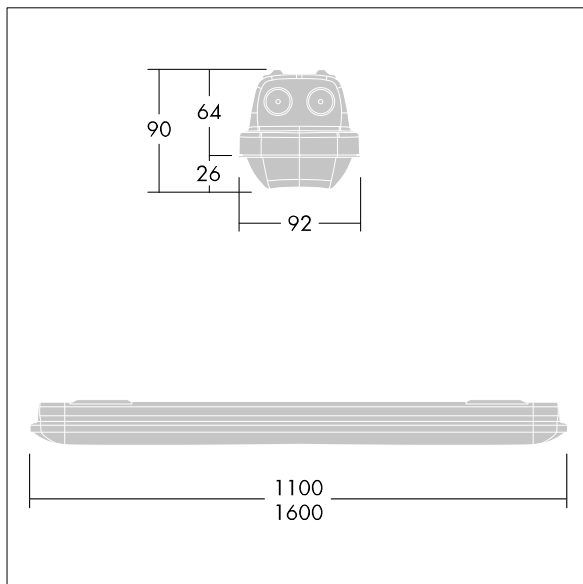

Aquaforce Pro

THORN

96631029 AQFPRO L LED4300-840 PC WB HFI E3D

Aquaforce Pro

Eine gegenüber Staub und Feuchtigkeit resistente LED-Leuchte, IP66. DALI-/DSI-dimmbar DALI-dimmbar Leuchte mit Einzelbatterieversorgung für 3 h Notlichtbetrieb in Dauer- oder Bereitschaftsschaltung, automatischer Test (Autotest) durch die Leuchte, optional zentrales Monitoring über DALI, Anzeige des Leuchtenstatus über Status-LED. Lichtverteilung: breit. Schutzklasse I. Leuchtengehäuse: Polycarbonat (PC), lichtgrau. Diffusor: Polycarbonat (PC), opal, mit hoher Transmission und Refraktionsprismen. Patentierter EasyClick-Mechanismus für clip-lose Montage des Diffusors. Zur Aufputz- oder Hängemontage. Schnellbefestigungen für die Anbaumontage im Lieferumfang. Zur Decken- oder Wandmontage geeignet (sowohl vertikal als auch horizontal). Sets zur Ketten-, Spannseil- oder Tragschienenmontage sind als Zubehör erhältlich. Umgebungstemperatur: 0°C bis +25°C. Inklusive LED-Modul mit 4000K..

Abmessungen: 1600 x 92 x 90 mm
Leuchten Leistung: 32,9 W
Leuchten Lichtstrom: 4350 lm
Leuchten Lichtausbeute: 132 lm/W
Gewicht: 2,5 kg

TLG_AQUP_F_PDB_1600WD.jpg

TLG_AQUP_M_LD1.wmf

Die mit * gekennzeichneten Werte sind Bemessungswerte. Thorn setzt bewährte und geprüfte Komponenten von führenden Lieferanten ein. Dennoch kann es bei einzelnen LEDs während ihrer Nennlebensdauer vereinzelt zu technologisch bedingten Ausfällen kommen. Laut internationalen Standards besteht für den Nominallichtstrom und die Anschlusslast eine Toleranz von $\pm 10\%$. Die Werte gelten, wenn nicht anders angegeben, für eine Umgebungstemperatur von 25°C.