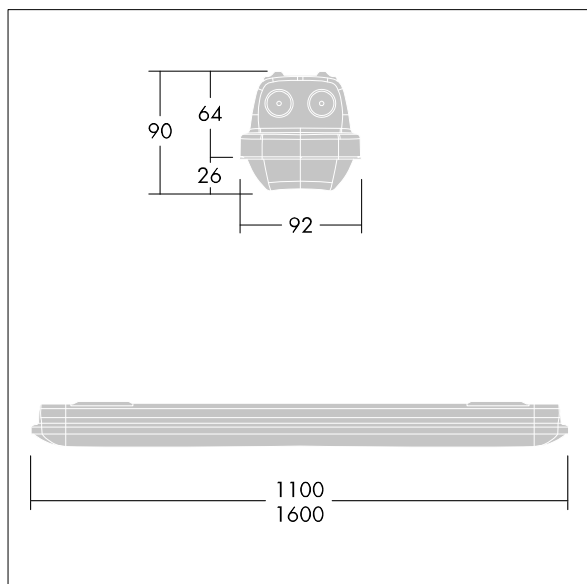

Abmessungen: 1600 x 92 x 90 mm  
Leuchten Leistung: 47,9 W  
Leuchten Lichtstrom: 6610 lm  
Leuchten Lichtausbeute: 138 lm/W  
Gewicht: 2,5 kg

TLG\_AQUP\_F\_PDB\_1600MED.jpg

TLG\_AQUP\_M\_LD1.wmf

Die mit \* gekennzeichneten Werte sind Bemessungswerte. Thorn setzt bewährte und geprüfte Komponenten von führenden Lieferanten ein. Dennoch kann es bei einzelnen LEDs während ihrer Nennlebensdauer vereinzelt zu technologisch bedingten Ausfällen kommen. Laut internationalen Standards besteht für den Nominallichtstrom und die Anschlusslast eine Toleranz von  $\pm 10\%$ . Die Werte gelten, wenn nicht anders angegeben, für eine Umgebungstemperatur von 25°C.