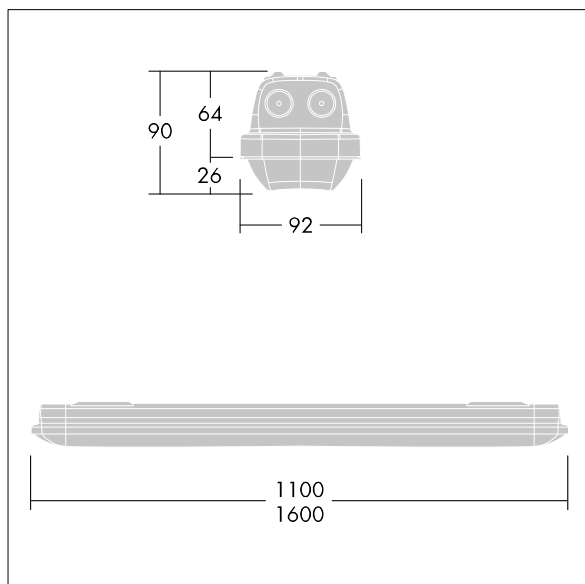

Aquaforce Pro

THORN

96631030 AQFPRO L LED6400-840 PC MB HFI E3D

Aquaforce Pro

Eine gegenüber Staub und Feuchtigkeit resistente LED-Leuchte, IP66. DALI-/DSI-dimmbar DALI-dimmbar Leuchte mit Einzelbatterieversorgung für 3 h Notlichtbetrieb in Dauer- oder Bereitschaftsschaltung, automatischer Test (Autotest) durch die Leuchte, optional zentrales Monitoring über DALI, Anzeige des Leuchtenstatus über Status-LED. Lichtverteilung: mittelbreitstrahlend. Schutzklasse I. Leuchtgehäuse: Polycarbonat (PC), lichtgrau. Diffusor: Polycarbonat (PC), opal, mit hoher Transmission und Refraktionsprismen. Patentierter EasyClick-Mechanismus für clip-lose Montage des Diffusors. Zur Aufputz- oder Hängemontage. Schnellbefestigungen für die Anbaumontage im Lieferumfang. Zur Decken- oder Wandmontage geeignet (sowohl vertikal als auch horizontal). Sets zur Ketten-, Spannseil- oder Tragschienenmontage sind als Zubehör erhältlich. Umgebungstemperatur: 0°C bis +25°C. Inklusive LED-Modul mit 4000K..

Abmessungen: 1600 x 92 x 90 mm
Leuchten Leistung: 47,9 W
Leuchten Lichtstrom: 6610 lm
Leuchten Lichtausbeute: 138 lm/W
Gewicht: 2,5 kg

TLG_AQUP_F_PDB_1600MED.jpg

TLG_AQUP_M_LD1.wmf

Die mit * gekennzeichneten Werte sind Bemessungswerte. Thorn setzt bewährte und geprüfte Komponenten von führenden Lieferanten ein. Dennoch kann es bei einzelnen LEDs während ihrer Nennlebensdauer vereinzelt zu technologisch bedingten Ausfällen kommen. Laut internationalen Standards besteht für den Nominallichtstrom und die Anschlusslast eine Toleranz von $\pm 10\%$. Die Werte gelten, wenn nicht anders angegeben, für eine Umgebungstemperatur von 25°C.