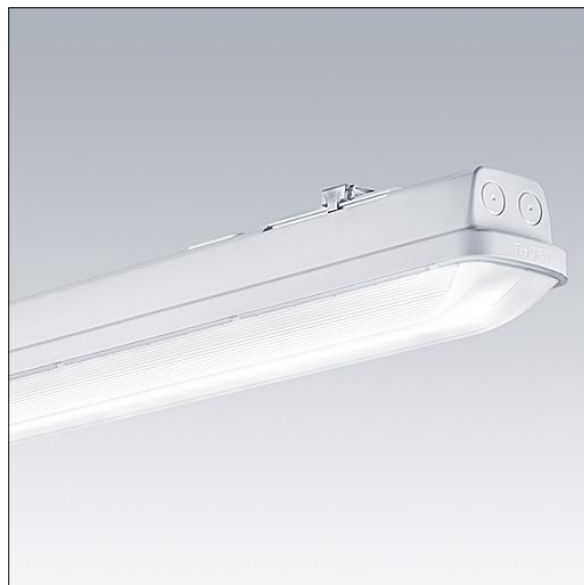

Aquaforce Pro

THORN

96631033 AQFPRO L LED6400-840 PC MB MWS

Aquaforce Pro

Eine gegenüber Staub und Feuchtigkeit resistente LED-Leuchte, IP66. Elektronisches, Leuchte mit Bewegungsmelder zum Ein/Ausschalten. Lichtverteilung: mittelbreitstrahlend. Schutzklasse I. Leuchtgehäuse: Polycarbonat (PC), lichtgrau. Diffusor: Polycarbonat (PC), opal, mit hoher Transmission und Refraktionsprismen. Patentierter EasyClick-Mechanismus für clip-lose Montage des Diffusors. Zur Aufputz- oder Hängemontage. Schnellbefestigungen für die Anbaumontage im Lieferumfang. Zur Decken- oder Wandmontage geeignet (sowohl vertikal als auch horizontal). Sets zur Ketten-, Spannseil- oder Tragschienenmontage sind als Zubehör erhältlich. Geeignet zur Durchgangsverdrahtung mit H05VV- oder NYM-Kabel (10 A). Integrierter Bewegungsmelder zum Ein-/Ausschalten. Umgebungstemperatur: -20°C bis +35°C. Inklusive LED-Modul mit 4000K..

Abmessungen: 1600 x 92 x 90 mm
Leuchten Leistung: 45,1 W
Leuchten Lichtstrom: 6610 lm
Leuchten Lichtausbeute: 147 lm/W
Gewicht: 2,14 kg

TLG_AQUP_F_PDB_1600MED.jpg

TLG_AQUP_M_LD1.wmf

Die mit * gekennzeichneten Werte sind Bemessungswerte. Thorn setzt bewährte und geprüfte Komponenten von führenden Lieferanten ein. Dennoch kann es bei einzelnen LEDs während ihrer Nennlebensdauer vereinzelt zu technologisch bedingten Ausfällen kommen. Laut internationalen Standards besteht für den Nominallichtstrom und die Anschlusslast eine Toleranz von $\pm 10\%$. Die Werte gelten, wenn nicht anders angegeben, für eine Umgebungstemperatur von 25°C.