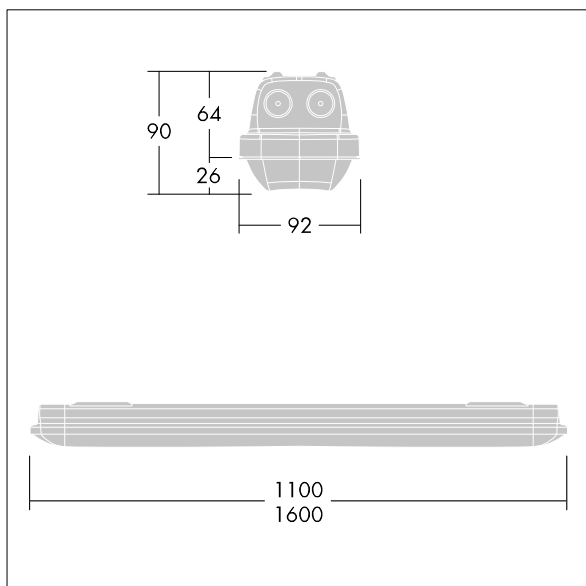

Aquaforce Pro

THORN

96631033 AQFPRO L LED6400-840 PC MB MWS

Aquaforce Pro

Eine gegenüber Staub und Feuchtigkeit resistente LED-Leuchte, IP66. Elektronisches, Leuchte mit Bewegungsmelder zum Ein/Ausschalten. Lichtverteilung: mittelbreitstrahlend. Schutzklasse I. Leuchtgehäuse: Polycarbonat (PC), lichtgrau. Diffusor: Polycarbonat (PC), opal, mit hoher Transmission und Refraktionsprismen. Patentierter EasyClick-Mechanismus für clip-lose Montage des Diffusors. Zur Aufputz- oder Hängemontage. Schnellbefestigungen für die Anbaumontage im Lieferumfang. Zur Decken- oder Wandmontage geeignet (sowohl vertikal als auch horizontal). Sets zur Ketten-, Spannseil- oder Tragschienenmontage sind als Zubehör erhältlich. Geeignet zur Durchgangsverdrahtung mit H05VV- oder NYM-Kabel (10 A). Integrierter Bewegungsmelder zum Ein-/Ausschalten. Umgebungstemperatur: -20°C bis +35°C. Inklusive LED-Modul mit 4000K..

Abmessungen: 1600 x 92 x 90 mm
Leuchten Leistung: 45,1 W
Leuchten Lichtstrom: 6610 lm
Leuchten Lichtausbeute: 147 lm/W
Gewicht: 2,14 kg

TLG_AQUP_F_PDB_1600MED.jpg

TLG_AQUP_M_LD1.wmf

Die mit * gekennzeichneten Werte sind Bemessungswerte. Thorn setzt bewährte und geprüfte Komponenten von führenden Lieferanten ein. Dennoch kann es bei einzelnen LEDs während ihrer Nennlebensdauer vereinzelt zu technologisch bedingten Ausfällen kommen. Laut internationalen Standards besteht für den Nominallichtstrom und die Anschlusslast eine Toleranz von $\pm 10\%$. Die Werte gelten, wenn nicht anders angegeben, für eine Umgebungstemperatur von 25°C.