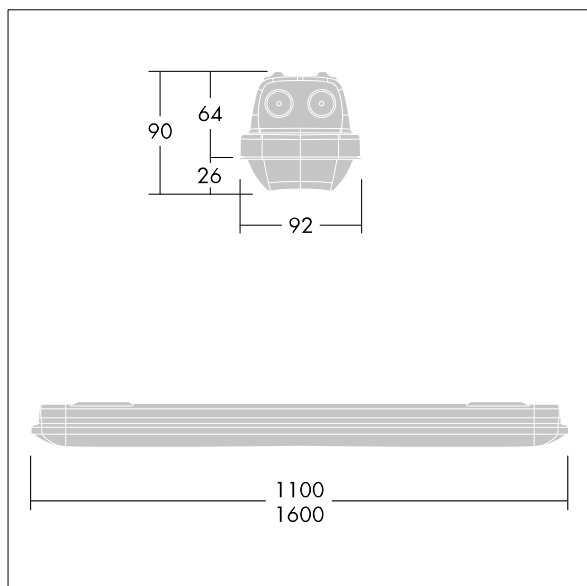

Abmessungen: 1600 x 92 x 90 mm  
Leuchten Leistung: 45,1 W  
Leuchten Lichtstrom: 6610 lm  
Leuchten Lichtausbeute: 147 lm/W  
Gewicht: 2,14 kg

TLG\_AQUP\_F\_PDB\_1600MED.jpg

TLG\_AQUP\_M\_LD1.wmf

Die mit \* gekennzeichneten Werte sind Bemessungswerte. Thorn setzt bewährte und geprüfte Komponenten von führenden Lieferanten ein. Dennoch kann es bei einzelnen LEDs während ihrer Nennlebensdauer vereinzelt zu technologisch bedingten Ausfällen kommen. Laut internationalen Standards besteht für den Nominallichtstrom und die Anschlusslast eine Toleranz von  $\pm 10\%$ . Die Werte gelten, wenn nicht anders angegeben, für eine Umgebungstemperatur von 25°C.