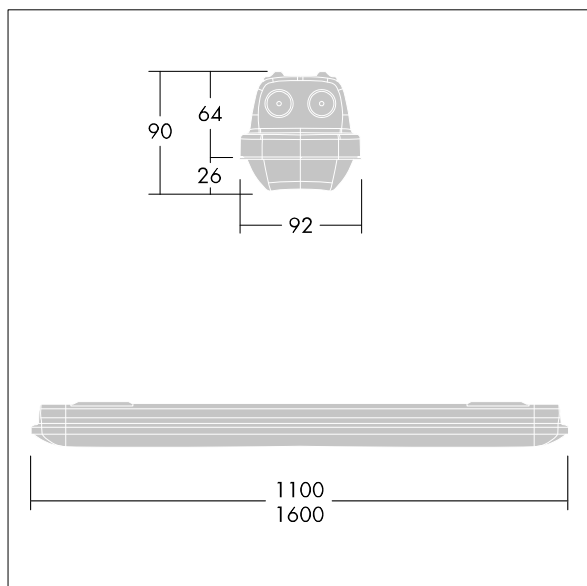

Aquaforce Pro

THORN

96631035 AQFPRO L LED8000-840 PC MB MWS

Aquaforce Pro

Eine gegenüber Staub und Feuchtigkeit resistente LED-Leuchte, IP66. Elektronisches, Leuchte mit Bewegungsmelder zum Ein/Ausschalten. Lichtverteilung: mittelbreitstrahlend. Schutzklasse I. Leuchtgehäuse: Polycarbonat (PC), lichtgrau. Diffusor: Polycarbonat (PC), opal, mit hoher Transmission und Refraktionsprismen. Patentierter EasyClick-Mechanismus für clip-lose Montage des Diffusors. Zur Aufputz- oder Hängemontage. Schnellbefestigungen für die Anbaumontage im Lieferumfang. Zur Decken- oder Wandmontage geeignet (sowohl vertikal als auch horizontal). Sets zur Ketten-, Spannseil- oder Tragschienenmontage sind als Zubehör erhältlich. Geeignet zur Durchgangsverdrahtung mit H05VV- oder NYM-Kabel (10 A). Integrierter Bewegungsmelder zum Ein-/Ausschalten. Umgebungstemperatur: -20°C bis +30°C. Inklusive LED-Modul mit 4000K..

Abmessungen: 1600 x 92 x 90 mm
Leuchten Leistung: 53 W
Leuchten Lichtstrom: 7960 lm
Leuchten Lichtausbeute: 150 lm/W
Gewicht: 2,14 kg

TLG_AQUP_F_PDB_1100MED.jpg

TLG_AQUP_M_LD1.wmf

Die mit * gekennzeichneten Werte sind Bemessungswerte. Thorn setzt bewährte und geprüfte Komponenten von führenden Lieferanten ein. Dennoch kann es bei einzelnen LEDs während ihrer Nennlebensdauer vereinzelt zu technologisch bedingten Ausfällen kommen. Laut internationalen Standards besteht für den Nominallichtstrom und die Anschlusslast eine Toleranz von $\pm 10\%$. Die Werte gelten, wenn nicht anders angegeben, für eine Umgebungstemperatur von 25°C.