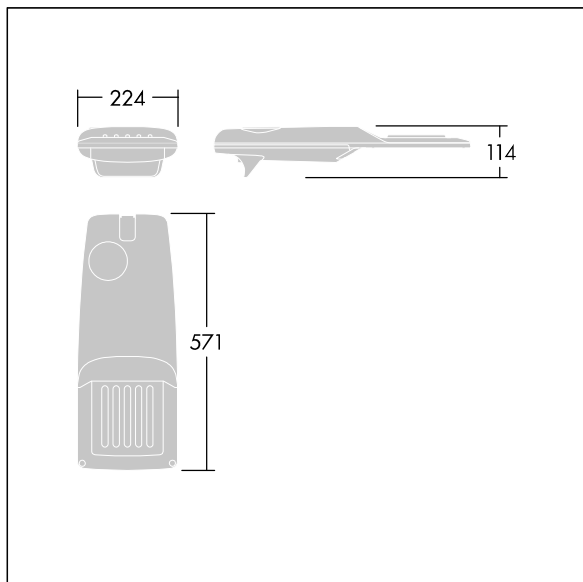

Isaro Pro

THORN

96275894 IP 12L35-740 WR M BS 3550 CL2 M76 ANT

Isaro Pro

Eine hochmoderne LED-Straßenleuchte (Mini) mit 12 LEDs, betrieben mit 350mA. Optik: Breite Straße. Programmierbar LED-Treiber. Schutzklasse II, IP66, IK09. Gehäuse: druckguss Aluminium (EN AC-44300), THORN DUNKELGRAU, strukturiert, (ähnlich DB 703 / AKZO 900) pulverbeschichtet, texturiert. Mastadapter: druckguss Aluminium (EN AC-44300), THORN DUNKELGRAU, strukturiert, (ähnlich DB 703 / AKZO 900) pulverbeschichtet, . Abdeckung: Glas, 5 mm dick. Befestigungen: Edelstahl. Lieferung mit Mastadapter (Ø 76 mm), der zur Mastaufsatzmontage (0°/5°/10°/15°/20° Neigung) oder Mastansatzmontage (-15°/-10°/-5°/0°/5°/10°/15° Neigung) verwendet werden kann. Ausgestattet mit 50% Leistungsreduktionsschaltung, aktiviert 3 Std. vor und 5 Std. nach einer berechneten Mitternacht. Kann bei der Installation mit einem leicht zugänglichen internen Schalter bzw. Kabelklemme deaktiviert werden. Inklusive LED-Modul mit 4000K. Überspannungsschutz: 10 kV Einzelimpuls Gleichtakt und 8 kV Multipuls Gleichtakt und 6 kV Multipuls Differentialtakt. Falls permanent ein DALI-System angeschlossen ist: 6 kV Multipuls Gleich- und Differentialtakt.

TLG_ISRP_F_PDB_ANT.jpg

Abmessungen: 571 x 224 x 114 mm
Leuchten Leistung: 13,2 W
Leuchten Lichtstrom: 2148 lm
Leuchten Lichtausbeute: 163 lm/W
Gewicht: 5,48 kg
Windangriffsfläche: 0.05 m²

TLG_ISRP_M_LD1.wmf