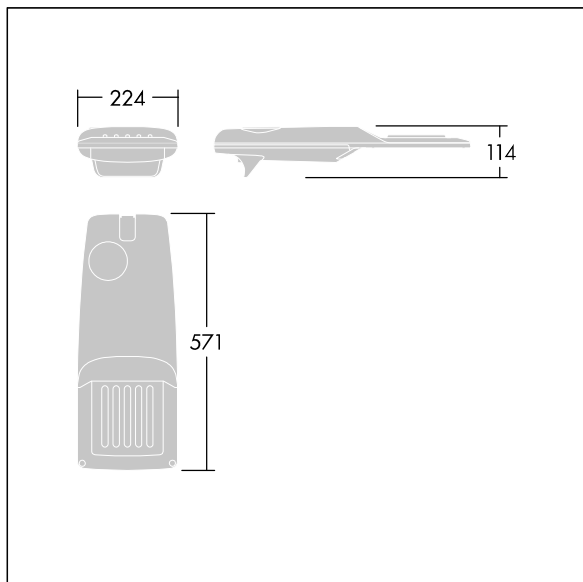

Isaro Pro

THORN

96275897 IP 12L70-740 WR M BS 3550 CL2 M60 ANT

Isaro Pro

Eine hochmoderne LED-Straßenleuchte (Mini) mit 12 LEDs, betrieben mit 700mA. Optik: Breite Straße. Programmierbar LED-Treiber. Schutzklasse II, IP66, IK09. Gehäuse: druckguss Aluminium (EN AC-44300), THORN DUNKELGRAU, strukturiert, (ähnlich DB 703 / AKZO 900) pulverbeschichtet, texturiert. Mastadapter: druckguss Aluminium (EN AC-44300), THORN DUNKELGRAU, strukturiert, (ähnlich DB 703 / AKZO 900) pulverbeschichtet, . Abdeckung: Glas, 5 mm dick. Befestigungen: Edelstahl. Lieferung mit Mastadapter (Ø 60 mm), der zur Mastaufsatzmontage (0°/5°/10°/15°/20° Neigung) oder Mastansatzmontage (-15°/-10°/-5°/0°/5°/10°/15° Neigung) verwendet werden kann. Ausgestattet mit 50% Leistungsreduktionsschaltung, aktiviert 3 Std. vor und 5 Std. nach einer berechneten Mitternacht. Kann bei der Installation mit einem leicht zugänglichen internen Schalter bzw. Kabelklemme deaktiviert werden. Inklusive LED-Modul mit 4000K. Überspannungsschutz: 10 kV Einzelimpuls Gleichtakt und 8 kV Multipuls Gleichtakt und 6 kV Multipuls Differentialtakt. Falls permanent ein DALI-System angeschlossen ist: 6 kV Multipuls Gleich- und Differentialtakt.

TLG_ISRP_F_PDB_ANT.jpg

Abmessungen: 571 x 224 x 114 mm
Leuchten Leistung: 26,2 W
Leuchten Lichtstrom: 3978 lm
Leuchten Lichtausbeute: 152 lm/W
Gewicht: 5,48 kg
Windangriffsfläche: 0.05 m²

TLG_ISRP_M_LD1.wmf