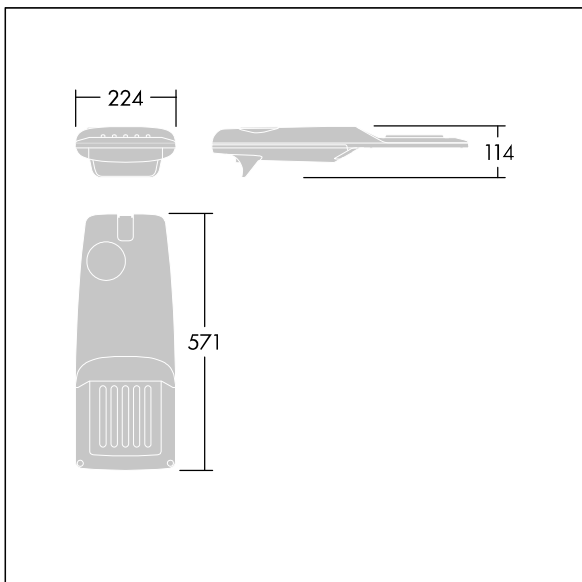

Isaro Pro

THORN

96275898 IP 12L70-740 WR M BS 3550 CL2 M76 ANT

Isaro Pro

Eine hochmoderne LED-Straßenleuchte (Mini) mit 12 LEDs, betrieben mit 700mA. Optik: Breite Straße. Programmierbar LED-Treiber. Schutzklasse II, IP66, IK09. Gehäuse: druckguss Aluminium (EN AC-44300), THORN DUNKELGRAU, strukturiert, (ähnlich DB 703 / AKZO 900) pulverbeschichtet, texturiert. Mastadapter: druckguss Aluminium (EN AC-44300), THORN DUNKELGRAU, strukturiert, (ähnlich DB 703 / AKZO 900) pulverbeschichtet. Abdeckung: Glas, 5 mm dick. Befestigungen: Edelstahl. Lieferung mit Mastadapter (Ø 76 mm), der zur Mastaufsatzmontage (0°/5°/10°/15°/20° Neigung) oder Mastansatzmontage (-15°/-10°/-5°/0°/5°/10°/15° Neigung) verwendet werden kann. Ausgestattet mit 50% Leistungsreduktionsschaltung, aktiviert 3 Std. vor und 5 Std. nach einer berechneten Mitternacht. Kann bei der Installation mit einem leicht zugänglichen internen Schalter bzw. Kabelklemme deaktiviert werden. Inklusive LED-Modul mit 4000K. Überspannungsschutz: 10 kV Einzelimpuls Gleichtakt und 8 kV Multipuls Gleichtakt und 6 kV Multipuls Differentialtakt. Falls permanent ein DALI-System angeschlossen ist: 6 kV Multipuls Gleich- und Differentialtakt.

TLG_ISRP_F_PDB_ANT.jpg

Abmessungen: 571 x 224 x 114 mm
Leuchten Leistung: 26,2 W
Leuchten Lichtstrom: 3978 lm
Leuchten Lichtausbeute: 152 lm/W
Gewicht: 5,48 kg
Windangriffsfläche: 0.05 m²

TLG_ISRP_M_LD1.wmf