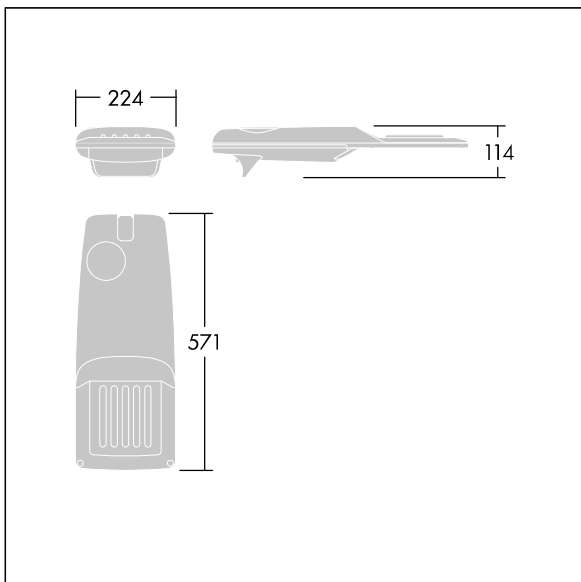

Isaro Pro

THORN

96275898 IP 12L70-740 WR M BS 3550 CL2 M76 ANT

Isaro Pro

Eine hochmoderne LED-Straßenleuchte (Mini) mit 12 LEDs, betrieben mit 700mA. Optik: Breite Straße. Programmierbar LED-Treiber. Schutzklasse II, IP66, IK09. Gehäuse: druckguss Aluminium (EN AC-44300), THORN DUNKELGRAU, strukturiert, (ähnlich DB 703 / AKZO 900) pulverbeschichtet, texturiert. Mastadapter: druckguss Aluminium (EN AC-44300), THORN DUNKELGRAU, strukturiert, (ähnlich DB 703 / AKZO 900) pulverbeschichtet, . Abdeckung: Glas, 5 mm dick. Befestigungen: Edelstahl. Lieferung mit Mastadapter (Ø 76 mm), der zur Mastaufsatzmontage (0°/5°/10°/15°/20° Neigung) oder Mastansatzmontage (-15°/-10°/-5°/0°/5°/10°/15° Neigung) verwendet werden kann. Ausgestattet mit 50% Leistungsreduktionsschaltung, aktiviert 3 Std. vor und 5 Std. nach einer berechneten Mitternacht. Kann bei der Installation mit einem leicht zugänglichen internen Schalter bzw. Kabelklemme deaktiviert werden. Inklusive LED-Modul mit 4000K. Überspannungsschutz: 10 kV Einzelimpuls Gleichtakt und 8 kV Multipuls Gleichtakt und 6 kV Multipuls Differentialtakt. Falls permanent ein DALI-System angeschlossen ist: 6 kV Multipuls Gleich- und Differentialtakt.

TLG_ISRP_F_PDB_ANT.jpg

Abmessungen: 571 x 224 x 114 mm
Leuchten Leistung: 26,2 W
Leuchten Lichtstrom: 3978 lm
Leuchten Lichtausbeute: 152 lm/W
Gewicht: 5,48 kg
Windangriffsfläche: 0.05 m²

TLG_ISRP_M_LD1.wmf