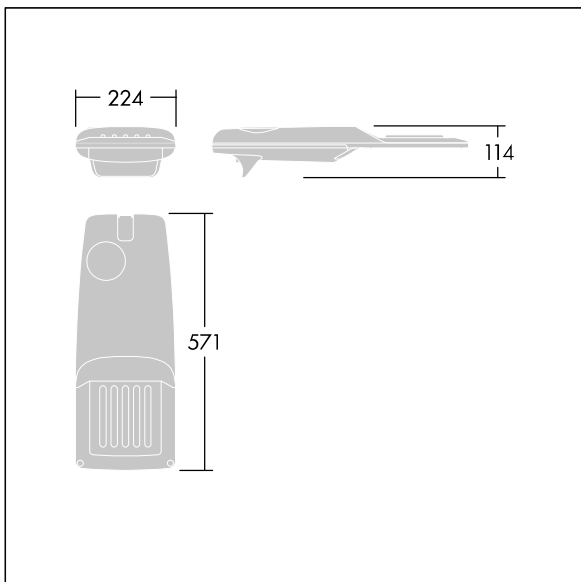

Isaro Pro

THORN

96275901 IP 24L35-740 WR M BS 3550 CL2 M60 ANT

Isaro Pro

Eine hochmoderne LED-Straßenleuchte (Mini) mit 24 LEDs, betrieben mit 350mA. Optik: Breite Straße. Programmierbar LED-Treiber. Schutzklasse II, IP66, IK09. Gehäuse: druckguss Aluminium (EN AC-44300), THORN DUNKELGRAU, strukturiert, (ähnlich DB 703 / AKZO 900) pulverbeschichtet, texturiert. Mastadapter: druckguss Aluminium (EN AC-44300), THORN DUNKELGRAU, strukturiert, (ähnlich DB 703 / AKZO 900) pulverbeschichtet, . Abdeckung: Glas, 5 mm dick. Befestigungen: Edelstahl. Lieferung mit Mastadapter (Ø 60 mm), der zur Mastaufsatzmontage (0°/5°/10°/15°/20° Neigung) oder Mastansatzmontage (-15°/-10°/-5°/0°/5°/10°/15° Neigung) verwendet werden kann. Ausgestattet mit 50% Leistungsreduktionsschaltung, aktiviert 3 Std. vor und 5 Std. nach einer berechneten Mitternacht. Kann bei der Installation mit einem leicht zugänglichen internen Schalter bzw. Kabelklemme deaktiviert werden. Inklusive LED-Modul mit 4000K. Überspannungsschutz: 10 kV Einzelimpuls Gleichtakt und 8 kV Multipuls Gleichtakt und 6 kV Multipuls Differentialtakt. Falls permanent ein DALI-System angeschlossen ist: 6 kV Multipuls Gleich- und Differentialtakt.

TLG_ISRP_F_PDB_ANT.jpg

Abmessungen: 571 x 224 x 114 mm
Leuchten Leistung: 25,7 W
Leuchten Lichtstrom: 4288 lm
Leuchten Lichtausbeute: 167 lm/W
Gewicht: 5,53 kg
Windangriffsfläche: 0.05 m²

TLG_ISRP_M_LD1.wmf