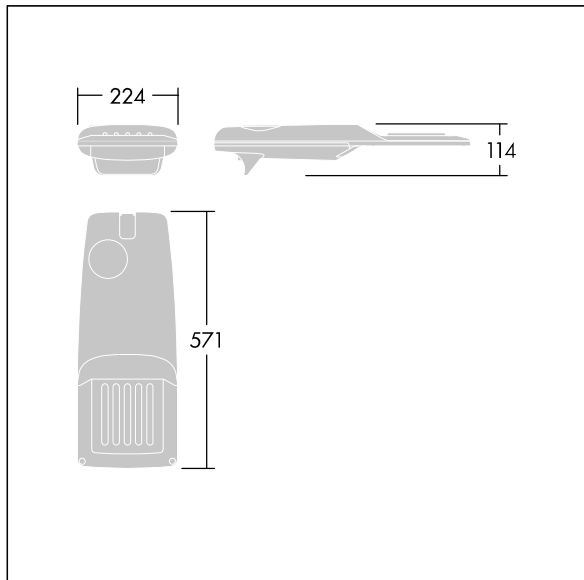

Isaro Pro

THORN

96275902 IP 24L35-740 WR M BS 3550 CL2 M76 ANT

Isaro Pro

Eine hochmoderne LED-Straßenleuchte (Mini) mit 24 LEDs, betrieben mit 350mA. Optik: Breite Straße. Programmierbar LED-Treiber. Schutzklasse II, IP66, IK09. Gehäuse: druckguss Aluminium (EN AC-44300), THORN DUNKELGRAU, strukturiert, (ähnlich DB 703 / AKZO 900) pulverbeschichtet, texturiert. Mastadapter: druckguss Aluminium (EN AC-44300), THORN DUNKELGRAU, strukturiert, (ähnlich DB 703 / AKZO 900) pulverbeschichtet, . Abdeckung: Glas, 5 mm dick. Befestigungen: Edelstahl. Lieferung mit Mastadapter (Ø 76 mm), der zur Mastaufsatzmontage (0°/5°/10°/15°/20° Neigung) oder Mastansatzmontage (-15°/-10°/-5°/0°/5°/10°/15° Neigung) verwendet werden kann. Ausgestattet mit 50% Leistungsreduktionsschaltung, aktiviert 3 Std. vor und 5 Std. nach einer berechneten Mitternacht. Kann bei der Installation mit einem leicht zugänglichen internen Schalter bzw. Kabelklemme deaktiviert werden. Inklusive LED-Modul mit 4000K. Überspannungsschutz: 10 kV Einzelimpuls Gleichtakt und 8 kV Multipuls Gleichtakt und 6 kV Multipuls Differentialtakt. Falls permanent ein DALI-System angeschlossen ist: 6 kV Multipuls Gleich- und Differentialtakt.

TLG_ISRP_F_PDB_ANT.jpg

Abmessungen: 571 x 224 x 114 mm
Leuchten Leistung: 25,7 W
Leuchten Lichtstrom: 4288 lm
Leuchten Lichtausbeute: 167 lm/W
Gewicht: 5,53 kg
Windangriffsfläche: 0.05 m²

TLG_ISRP_M_LD1.wmf