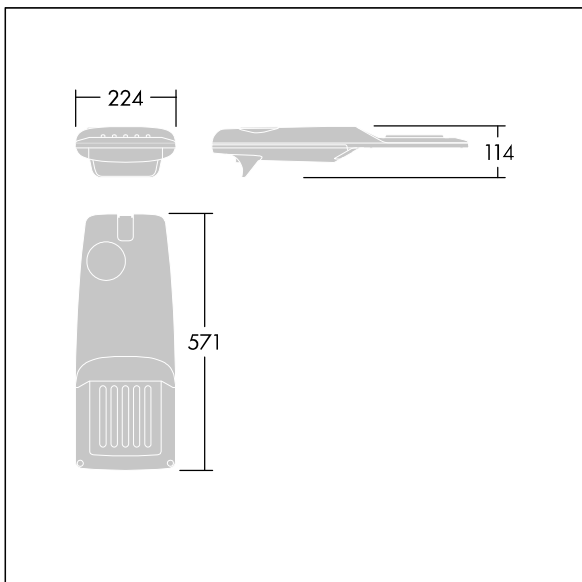

## Isaro Pro

Eine hochmoderne LED-Straßenleuchte (Mini) mit 24 LEDs, betrieben mit 700mA. Optik: Breite Straße. Programmierbar LED-Treiber. Schutzklasse II, IP66, IK09. Gehäuse: druckguss Aluminium (EN AC-44300), THORN DUNKELGRAU, strukturiert, (ähnlich DB 703 / AKZO 900) pulverbeschichtet, texturiert. Mastadapter: druckguss Aluminium (EN AC-44300), THORN DUNKELGRAU, strukturiert, (ähnlich DB 703 / AKZO 900) pulverbeschichtet, . Abdeckung: Glas, 5 mm dick. Befestigungen: Edelstahl. Lieferung mit Mastadapter (Ø 60 mm), der zur Mastaufsatzmontage (0°/5°/10°/15°/20° Neigung) oder Mastansatzmontage (-15°/-10°/-5°/0°/5°/10°/15° Neigung) verwendet werden kann. Ausgestattet mit 50% Leistungsreduktionsschaltung, aktiviert 3 Std. vor und 5 Std. nach einer berechneten Mitternacht. Kann bei der Installation mit einem leicht zugänglichen internen Schalter bzw. Kabelklemme deaktiviert werden. Inklusive LED-Modul mit 4000K. Überspannungsschutz: 10 kV Einzelimpuls Gleichtakt und 8 kV Multipuls Gleichtakt und 6 kV Multipuls Differentialtakt. Falls permanent ein DALI-System angeschlossen ist: 6 kV Multipuls Gleich- und Differentialtakt.

TLG\_ISRP\_F\_PDB\_ANT.jpg

Abmessungen: 571 x 224 x 114 mm  
Leuchten Leistung: 51,1 W  
Leuchten Lichtstrom: 7919 lm  
Leuchten Lichtausbeute: 155 lm/W  
Gewicht: 5,53 kg  
Windangriffsfläche: 0.05 m<sup>2</sup>