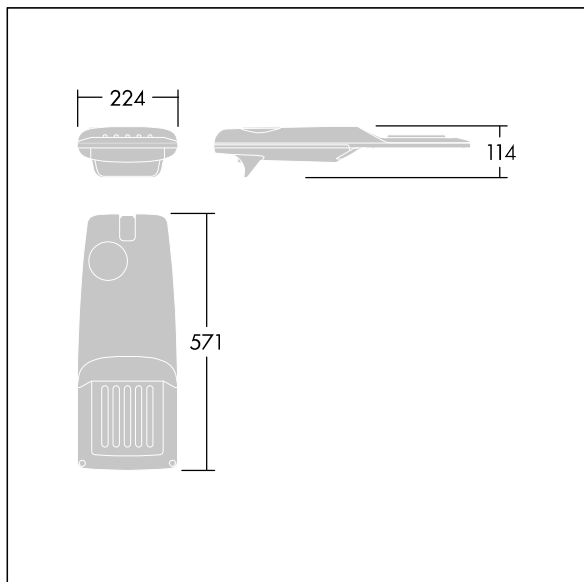

Isaro Pro

96275905 IP 24L70-740 WR M BS 3550 CL2 M60 ANT

THORN

Isaro Pro

Eine hochmoderne LED-Straßenleuchte (Mini) mit 24 LEDs, betrieben mit 700mA. Optik: Breite Straße. Programmierbar LED-Treiber. Schutzklasse II, IP66, IK09. Gehäuse: druckguss Aluminium (EN AC-44300), THORN DUNKELGRAU, strukturiert, (ähnlich DB 703 / AKZO 900) pulverbeschichtet, texturiert. Mastadapter: druckguss Aluminium (EN AC-44300), THORN DUNKELGRAU, strukturiert, (ähnlich DB 703 / AKZO 900) pulverbeschichtet, . Abdeckung: Glas, 5 mm dick. Befestigungen: Edelstahl. Lieferung mit Mastadapter (Ø 60 mm), der zur Mastaufsatzmontage (0°/5°/10°/15°/20° Neigung) oder Mastansatzmontage (-15°/-10°/-5°/0°/5°/10°/15° Neigung) verwendet werden kann. Ausgestattet mit 50% Leistungsreduktionsschaltung, aktiviert 3 Std. vor und 5 Std. nach einer berechneten Mitternacht. Kann bei der Installation mit einem leicht zugänglichen internen Schalter bzw. Kabelklemme deaktiviert werden. Inklusive LED-Modul mit 4000K. Überspannungsschutz: 10 kV Einzelimpuls Gleichtakt und 8 kV Multipuls Gleichtakt und 6 kV Multipuls Differentialtakt. Falls permanent ein DALI-System angeschlossen ist: 6 kV Multipuls Gleich- und Differentialtakt.

TLG_ISRP_F_PDB_ANT.jpg

Abmessungen: 571 x 224 x 114 mm
Leuchten Leistung: 51,1 W
Leuchten Lichtstrom: 7919 lm
Leuchten Lichtausbeute: 155 lm/W
Gewicht: 5,53 kg
Windangriffsfläche: 0.05 m²

TLG_ISRP_M_LD1.wmf