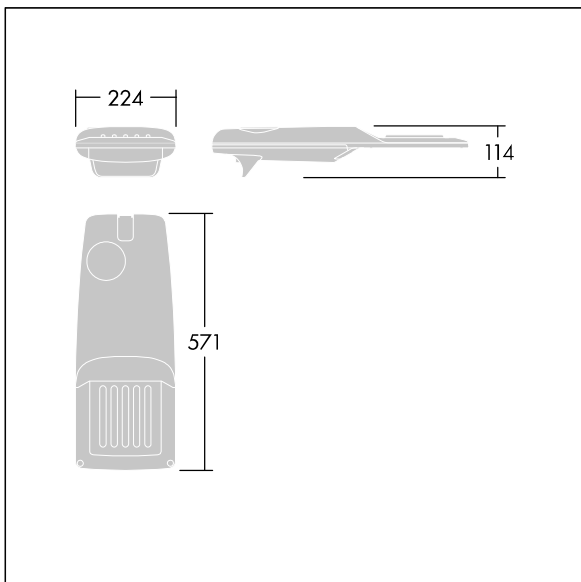

Isaro Pro

THORN

96275906 IP 24L70-740 WR M BS 3550 CL2 M76 ANT

Isaro Pro

Eine hochmoderne LED-Straßenleuchte (Mini) mit 24 LEDs, betrieben mit 700mA. Optik: Breite Straße. Programmierbar LED-Treiber. Schutzklasse II, IP66, IK09. Gehäuse: druckguss Aluminium (EN AC-44300), THORN DUNKELGRAU, strukturiert, (ähnlich DB 703 / AKZO 900) pulverbeschichtet, texturiert. Mastadapter: druckguss Aluminium (EN AC-44300), THORN DUNKELGRAU, strukturiert, (ähnlich DB 703 / AKZO 900) pulverbeschichtet, . Abdeckung: Glas, 5 mm dick. Befestigungen: Edelstahl. Lieferung mit Mastadapter (Ø 76 mm), der zur Mastaufsatzmontage (0°/5°/10°/15°/20° Neigung) oder Mastansatzmontage (-15°/-10°/-5°/0°/5°/10°/15° Neigung) verwendet werden kann. Ausgestattet mit 50% Leistungsreduktionsschaltung, aktiviert 3 Std. vor und 5 Std. nach einer berechneten Mitternacht. Kann bei der Installation mit einem leicht zugänglichen internen Schalter bzw. Kabelklemme deaktiviert werden. Inklusive LED-Modul mit 4000K. Überspannungsschutz: 10 kV Einzelimpuls Gleichtakt und 8 kV Multipuls Gleichtakt und 6 kV Multipuls Differentialtakt. Falls permanent ein DALI-System angeschlossen ist: 6 kV Multipuls Gleich- und Differentialtakt.

TLG_ISRP_F_PDB_ANT.jpg

Abmessungen: 571 x 224 x 114 mm
Leuchten Leistung: 51,1 W
Leuchten Lichtstrom: 7919 lm
Leuchten Lichtausbeute: 155 lm/W
Gewicht: 5,53 kg
Windangriffsfläche: 0.05 m²

TLG_ISRP_M_LD1.wmf