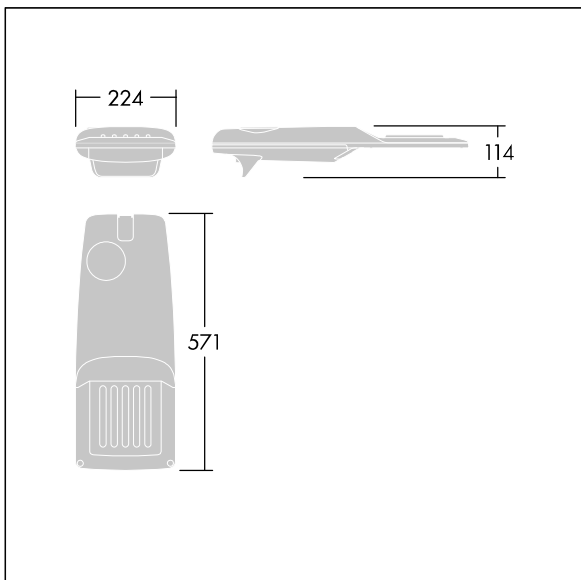

## Isaro Pro

Eine hochmoderne LED-Straßenleuchte (Mini) mit 12 LEDs, betrieben mit 350mA. Optik: Extrem breite Straße. Programmierbar LED-Treiber. Schutzklasse II, IP66, IK09. Gehäuse: druckguss Aluminium (EN AC-44300), THORN DUNKELGRAU, strukturiert, (ähnlich DB 703 / AKZO 900) pulverbeschichtet, texturiert. Mastadapter: druckguss Aluminium (EN AC-44300), THORN DUNKELGRAU, strukturiert, (ähnlich DB 703 / AKZO 900) pulverbeschichtet, . Abdeckung: Glas, 5 mm dick. Befestigungen: Edelstahl. Lieferung mit Mastadapter (Ø 60 mm), der zur Mastaufsatzmontage (0°/5°/10°/15°/20° Neigung) oder Mastansatzmontage (-15°/-10°/-5°/0°/5°/10°/15° Neigung) verwendet werden kann. Ausgestattet mit 50% Leistungsreduktionsschaltung, aktiviert 3 Std. vor und 5 Std. nach einer berechneten Mitternacht. Kann bei der Installation mit einem leicht zugänglichen internen Schalter bzw. Kabelklemme deaktiviert werden. Inklusive LED-Modul mit 4000K. Überspannungsschutz: 10 kV Einzelimpuls Gleichtakt und 8 kV Multipuls Gleichtakt und 6 kV Multipuls Differentialtakt. Falls permanent ein DALI-System angeschlossen ist: 6 kV Multipuls Gleich- und Differentialtakt.

TLG\_ISRP\_F\_PDB\_ANT.jpg

Abmessungen: 571 x 224 x 114 mm  
Leuchten Leistung: 13,2 W  
Leuchten Lichtstrom: 2102 lm  
Leuchten Lichtausbeute: 159 lm/W  
Gewicht: 5,48 kg  
Windangriffsfläche: 0.05 m<sup>2</sup>