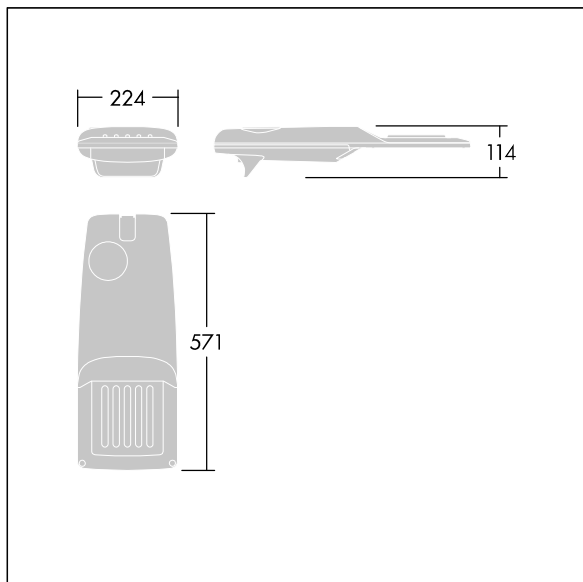

## Isaro Pro

Eine hochmoderne LED-Straßenleuchte (Mini) mit 24 LEDs, betrieben mit 350mA. Optik: Extrem breite Straße. Programmierbar LED-Treiber. Schutzklasse II, IP66, IK09. Gehäuse: druckguss Aluminium (EN AC-44300), THORN DUNKELGRAU, strukturiert, (ähnlich DB 703 / AKZO 900) pulverbeschichtet, texturiert. Mastadapter: druckguss Aluminium (EN AC-44300), THORN DUNKELGRAU, strukturiert, (ähnlich DB 703 / AKZO 900) pulverbeschichtet, . Abdeckung: Glas, 5 mm dick. Befestigungen: Edelstahl. Lieferung mit Mastadapter (Ø 60 mm), der zur Mastaufsatzmontage (0°/5°/10°/15°/20° Neigung) oder Mastansatzmontage (-15°/-10°/-5°/0°/5°/10°/15° Neigung) verwendet werden kann. Ausgestattet mit 50% Leistungsreduktionsschaltung, aktiviert 3 Std. vor und 5 Std. nach einer berechneten Mitternacht. Kann bei der Installation mit einem leicht zugänglichen internen Schalter bzw. Kabelklemme deaktiviert werden. Inklusive LED-Modul mit 4000K. Überspannungsschutz: 10 kV Einzelimpuls Gleichtakt und 8 kV Multipuls Gleichtakt und 6 kV Multipuls Differentialtakt. Falls permanent ein DALI-System angeschlossen ist: 6 kV Multipuls Gleich- und Differentialtakt.

TLG\_ISRP\_F\_PDB\_ANT.jpg

Abmessungen: 571 x 224 x 114 mm  
Leuchten Leistung: 25,7 W  
Leuchten Lichtstrom: 4197 lm  
Leuchten Lichtausbeute: 163 lm/W  
Gewicht: 5,53 kg  
Windangriffsfläche: 0.05 m<sup>2</sup>