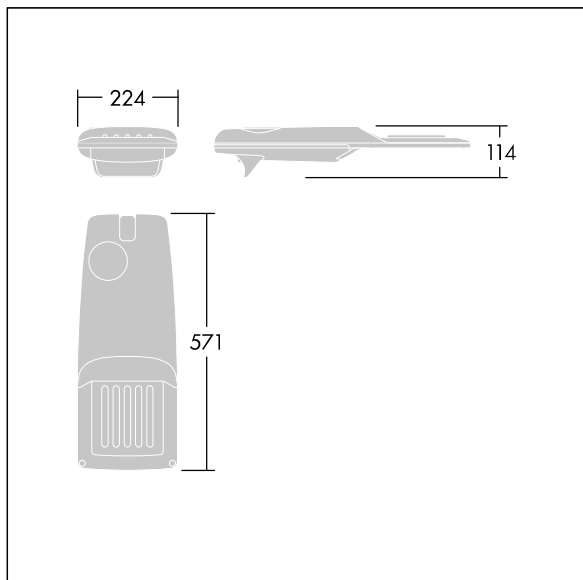

Isaro Pro

THORN

96275923 IP 24L35-740 EWR M BS 3550 CL2 M60 ANT

Isaro Pro

Eine hochmoderne LED-Straßenleuchte (Mini) mit 24 LEDs, betrieben mit 350mA. Optik: Extrem breite Straße. Programmierbar LED-Treiber. Schutzklasse II, IP66, IK09. Gehäuse: druckguss Aluminium (EN AC-44300), THORN DUNKELGRAU, strukturiert, (ähnlich DB 703 / AKZO 900) pulverbeschichtet, texturiert. Mastadapter: druckguss Aluminium (EN AC-44300), THORN DUNKELGRAU, strukturiert, (ähnlich DB 703 / AKZO 900) pulverbeschichtet, . Abdeckung: Glas, 5 mm dick. Befestigungen: Edelstahl. Lieferung mit Mastadapter (Ø 60 mm), der zur Mastaufsatzmontage (0°/5°/10°/15°/20° Neigung) oder Mastansatzmontage (-15°/-10°/-5°/0°/5°/10°/15° Neigung) verwendet werden kann. Ausgestattet mit 50% Leistungsreduktionsschaltung, aktiviert 3 Std. vor und 5 Std. nach einer berechneten Mitternacht. Kann bei der Installation mit einem leicht zugänglichen internen Schalter bzw. Kabelklemme deaktiviert werden. Inklusive LED-Modul mit 4000K. Überspannungsschutz: 10 kV Einzelimpuls Gleichtakt und 8 kV Multipuls Gleichtakt und 6 kV Multipuls Differentialtakt. Falls permanent ein DALI-System angeschlossen ist: 6 kV Multipuls Gleich- und Differentialtakt.

TLG_ISRP_F_PDB_ANT.jpg

Abmessungen: 571 x 224 x 114 mm
Leuchten Leistung: 25,7 W
Leuchten Lichtstrom: 4197 lm
Leuchten Lichtausbeute: 163 lm/W
Gewicht: 5,53 kg
Windangriffsfläche: 0.05 m²

TLG_ISRP_M_LD1.wmf