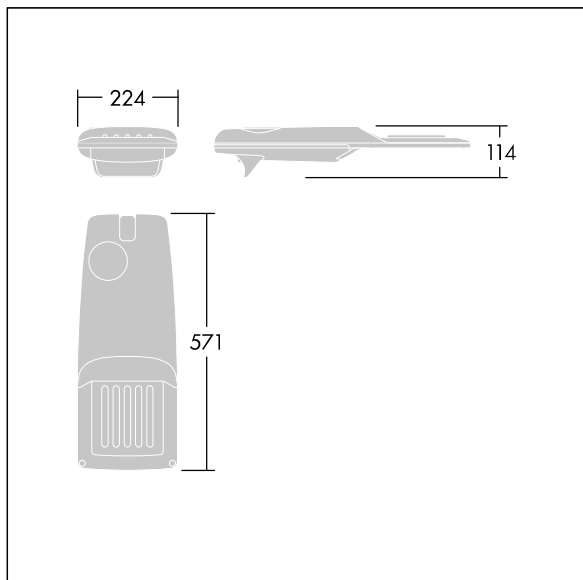

Isaro Pro

THORN

96275927 IP 24L70-740 EWR M BS 3550 CL2 M60 ANT

Isaro Pro

Eine hochmoderne LED-Straßenleuchte (Mini) mit 24 LEDs, betrieben mit 700mA. Optik: Extrem breite Straße. Programmierbar LED-Treiber. Schutzklasse II, IP66, IK09. Gehäuse: druckguss Aluminium (EN AC-44300), THORN DUNKELGRAU, strukturiert, (ähnlich DB 703 / AKZO 900) pulverbeschichtet, texturiert. Mastadapter: druckguss Aluminium (EN AC-44300), THORN DUNKELGRAU, strukturiert, (ähnlich DB 703 / AKZO 900) pulverbeschichtet, . Abdeckung: Glas, 5 mm dick. Befestigungen: Edelstahl. Lieferung mit Mastadapter (Ø 60 mm), der zur Mastaufsatzmontage (0°/5°/10°/15°/20° Neigung) oder Mastansatzmontage (-15°/-10°/-5°/0°/5°/10°/15° Neigung) verwendet werden kann. Ausgestattet mit 50% Leistungsreduktionsschaltung, aktiviert 3 Std. vor und 5 Std. nach einer berechneten Mitternacht. Kann bei der Installation mit einem leicht zugänglichen internen Schalter bzw. Kabelklemme deaktiviert werden. Inklusive LED-Modul mit 4000K. Überspannungsschutz: 10 kV Einzelimpuls Gleichtakt und 8 kV Multipuls Gleichtakt und 6 kV Multipuls Differentialtakt. Falls permanent ein DALI-System angeschlossen ist: 6 kV Multipuls Gleich- und Differentialtakt.

TLG_ISRP_F_PDB_ANT.jpg

Abmessungen: 571 x 224 x 114 mm
Leuchten Leistung: 51,1 W
Leuchten Lichtstrom: 7751 lm
Leuchten Lichtausbeute: 152 lm/W
Gewicht: 5,53 kg
Windangriffsfläche: 0.05 m²

TLG_ISRP_M_LD1.wmf