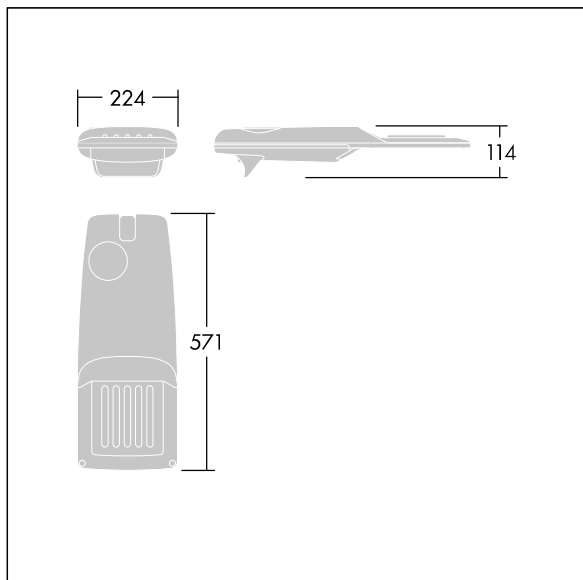

Isaro Pro

96275928 IP 24L70-740 EWR M BS 3550 CL2 M76 ANT

THORN

Isaro Pro

Eine hochmoderne LED-Straßenleuchte (Mini) mit 24 LEDs, betrieben mit 700mA. Optik: Extrem breite Straße. Programmierbar LED-Treiber. Schutzklasse II, IP66, IK09. Gehäuse: druckguss Aluminium (EN AC-44300), THORN DUNKELGRAU, strukturiert, (ähnlich DB 703 / AKZO 900) pulverbeschichtet, texturiert. Mastadapter: druckguss Aluminium (EN AC-44300), THORN DUNKELGRAU, strukturiert, (ähnlich DB 703 / AKZO 900) pulverbeschichtet, . Abdeckung: Glas, 5 mm dick. Befestigungen: Edelstahl. Lieferung mit Mastadapter (Ø 76 mm), der zur Mastaufsatzmontage (0°/5°/10°/15°/20° Neigung) oder Mastansatzmontage (-15°/-10°/-5°/0°/5°/10°/15° Neigung) verwendet werden kann. Ausgestattet mit 50% Leistungsreduktionsschaltung, aktiviert 3 Std. vor und 5 Std. nach einer berechneten Mitternacht. Kann bei der Installation mit einem leicht zugänglichen internen Schalter bzw. Kabelklemme deaktiviert werden. Inklusive LED-Modul mit 4000K. Überspannungsschutz: 10 kV Einzelimpuls Gleichtakt und 8 kV Multipuls Gleichtakt und 6 kV Multipuls Differentialtakt. Falls permanent ein DALI-System angeschlossen ist: 6 kV Multipuls Gleich- und Differentialtakt.

TLG_ISRP_F_PDB_ANT.jpg

Abmessungen: 571 x 224 x 114 mm
Leuchten Leistung: 51,1 W
Leuchten Lichtstrom: 7751 lm
Leuchten Lichtausbeute: 152 lm/W
Gewicht: 5,53 kg
Windangriffsfläche: 0.05 m²

TLG_ISRP_M_LD1.wmf