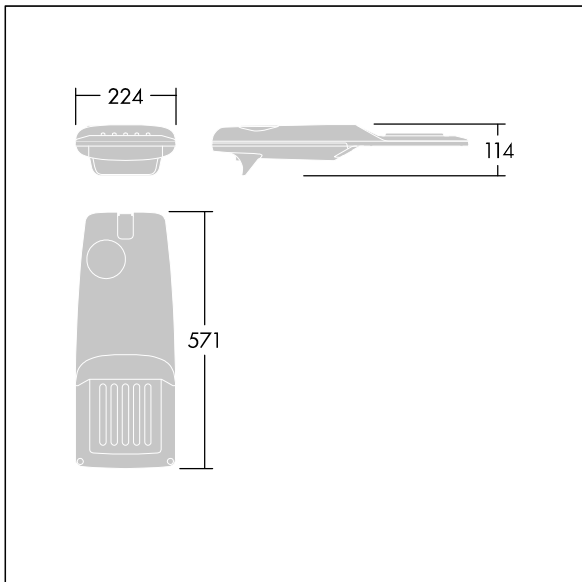

Isaro Pro

THORN

96275973 IP 12L35-740 WR M BS 3550 CL2 T60F ->

Isaro Pro

Eine hochmoderne LED-Straßenleuchte (Mini) mit 12 LEDs, betrieben mit 350mA. Optik: Breite Straße. Programmierbar LED-Treiber. Schutzklasse II, IP66, IK09. Gehäuse: druckguss Aluminium (EN AC-44300), THORN DUNKELGRAU, strukturiert, (ähnlich DB 703 / AKZO 900) pulverbeschichtet, texturiert. Mastadapter: druckguss Aluminium (EN AC-44300), THORN DUNKELGRAU, strukturiert, (ähnlich DB 703 / AKZO 900) pulverbeschichtet. Abdeckung: Glas, 5 mm dick. Befestigungen: Edelstahl. Lieferung komplett mit vormontiertem Mastadapter (Ø 60 mm) für Mastaufsatzmontage, 5° Neigung. Ausgestattet mit 50% Leistungsreduktionsschaltung, aktiviert 3 Std. vor und 5 Std. nach einer berechneten Mitternacht. Kann bei der Installation mit einem leicht zugänglichen internen Schalter bzw. Kabelklemme deaktiviert werden. Mit 6m Kabel vorverdrahtet. Inklusive LED-Modul mit 4000K. Überspannungsschutz: 10 kV Einzelimpuls Gleichtakt und 8 kV Multipuls Gleichtakt und 6 kV Multipuls Differentialtakt. Falls permanent ein DALI-System angeschlossen ist: 6 kV Multipuls Gleich- und Differentialtakt.

TLG_ISRP_F_PDB_ANT.jpg

Abmessungen: 571 x 224 x 114 mm
Leuchten Leistung: 13,2 W
Leuchten Lichtstrom: 2148 lm
Leuchten Lichtausbeute: 163 lm/W
Gewicht: 6,24 kg
Windangriffsfläche: 0.05 m²

TLG_ISRP_M_LD1.wmf