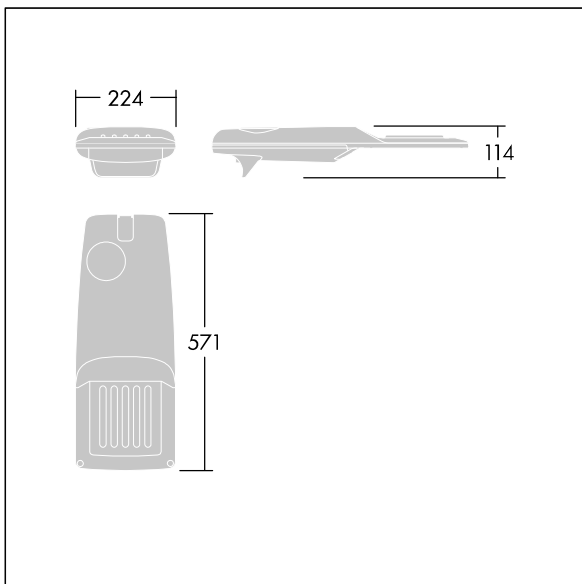

Isaro Pro

THORN

96275975 IP 12L70-740 WR M BS 3550 CL2 T60F ->

Isaro Pro

Eine hochmoderne LED-Straßenleuchte (Mini) mit 12 LEDs, betrieben mit 700mA. Optik: Breite Straße. Programmierbar LED-Treiber. Schutzklasse II, IP66, IK09. Gehäuse: druckguss Aluminium (EN AC-44300), THORN DUNKELGRAU, strukturiert, (ähnlich DB 703 / AKZO 900) pulverbeschichtet, texturiert. Mastadapter: druckguss Aluminium (EN AC-44300), THORN DUNKELGRAU, strukturiert, (ähnlich DB 703 / AKZO 900) pulverbeschichtet, . Abdeckung: Glas, 5 mm dick. Befestigungen: Edelstahl. Lieferung komplett mit vormontiertem Mastadapter (Ø 60 mm) für Mastaufsatzmontage, 5° Neigung. Ausgestattet mit 50% Leistungsreduktionsschaltung, aktiviert 3 Std. vor und 5 Std. nach einer berechneten Mitternacht. Kann bei der Installation mit einem leicht zugänglichen internen Schalter bzw. Kabel-Klemme deaktiviert werden. Mit 6m Kabel vorverdrahtet. Inklusive LED-Modul mit 4000K. Überspannungsschutz: 10 kV Einzelimpuls Gleichtakt und 8 kV Multipuls Gleichtakt und 6 kV Multipuls Differentialtakt. Falls permanent ein DALI-System angeschlossen ist: 6 kV Multipuls Gleich- und Differentialtakt.

TLG_ISRP_F_PDB_ANT.jpg

Abmessungen: 571 x 224 x 114 mm
Leuchten Leistung: 26,2 W
Leuchten Lichtstrom: 3978 lm
Leuchten Lichtausbeute: 152 lm/W
Gewicht: 6,24 kg
Windangriffsfläche: 0.05 m²

TLG_ISRP_M_LD1.wmf