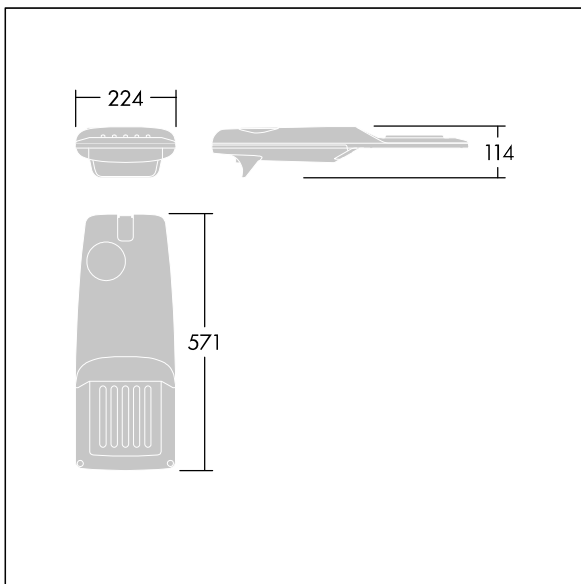

Isaro Pro

THORN

96275975 IP 12L70-740 WR M BS 3550 CL2 T60F ->

Isaro Pro

Eine hochmoderne LED-Straßenleuchte (Mini) mit 12 LEDs, betrieben mit 700mA. Optik: Breite Straße. Programmierbar LED-Treiber. Schutzklasse II, IP66, IK09. Gehäuse: druckguss Aluminium (EN AC-44300), THORN DUNKELGRAU, strukturiert, (ähnlich DB 703 / AKZO 900) pulverbeschichtet, texturiert. Mastadapter: druckguss Aluminium (EN AC-44300), THORN DUNKELGRAU, strukturiert, (ähnlich DB 703 / AKZO 900) pulverbeschichtet, . Abdeckung: Glas, 5 mm dick. Befestigungen: Edelstahl. Lieferung komplett mit vormontiertem Mastadapter (Ø 60 mm) für Mastaufsatzmontage, 5° Neigung. Ausgestattet mit 50% Leistungsreduktionsschaltung, aktiviert 3 Std. vor und 5 Std. nach einer berechneten Mitternacht. Kann bei der Installation mit einem leicht zugänglichen internen Schalter bzw. Kabel-Klemme deaktiviert werden. Mit 6m Kabel vorverdrahtet. Inklusive LED-Modul mit 4000K. Überspannungsschutz: 10 kV Einzelimpuls Gleichtakt und 8 kV Multipuls Gleichtakt und 6 kV Multipuls Differentialtakt. Falls permanent ein DALI-System angeschlossen ist: 6 kV Multipuls Gleich- und Differentialtakt.

TLG_ISRP_F_PDB_ANT.jpg

Abmessungen: 571 x 224 x 114 mm
Leuchten Leistung: 26,2 W
Leuchten Lichtstrom: 3978 lm
Leuchten Lichtausbeute: 152 lm/W
Gewicht: 6,24 kg
Windangriffsfläche: 0.05 m²

TLG_ISRP_M_LD1.wmf