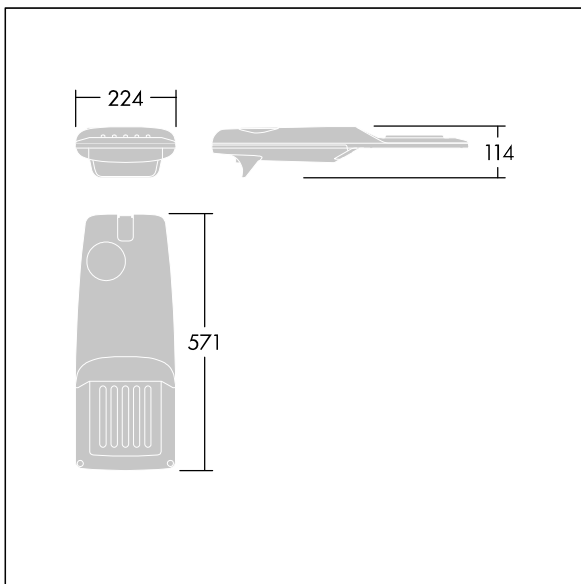

Isaro Pro

THORN

96275976 IP 12L70-740 WR M BS 3550 CL2 T76F ->

Isaro Pro

Eine hochmoderne LED-Straßenleuchte (Mini) mit 12 LEDs, betrieben mit 700mA. Optik: Breite Straße. Programmierbar LED-Treiber. Schutzklasse II, IP66, IK09. Gehäuse: druckguss Aluminium (EN AC-44300), THORN DUNKELGRAU, strukturiert, (ähnlich DB 703 / AKZO 900) pulverbeschichtet, texturiert. Mastadapter: druckguss Aluminium (EN AC-44300), THORN DUNKELGRAU, strukturiert, (ähnlich DB 703 / AKZO 900) pulverbeschichtet, . Abdeckung: Glas, 5 mm dick. Befestigungen: Edelstahl. Lieferung komplett mit vormontiertem Mastadapter (Ø 76 mm) für Mastaufsatzmontage, 5° Neigung. Ausgestattet mit 50% Leistungsreduktionsschaltung, aktiviert 3 Std. vor und 5 Std. nach einer berechneten Mitternacht. Kann bei der Installation mit einem leicht zugänglichen internen Schalter bzw. Kabel-Klemme deaktiviert werden. Mit 6m Kabel vorverdrahtet. Inklusive LED-Modul mit 4000K. Überspannungsschutz: 10 kV Einzelimpuls Gleichtakt und 8 kV Multipuls Gleichtakt und 6 kV Multipuls Differentialtakt. Falls permanent ein DALI-System angeschlossen ist: 6 kV Multipuls Gleich- und Differentialtakt.

TLG_ISRP_F_PDB_ANT.jpg

Abmessungen: 571 x 224 x 114 mm
Leuchten Leistung: 26,2 W
Leuchten Lichtstrom: 3978 lm
Leuchten Lichtausbeute: 152 lm/W
Gewicht: 6,24 kg
Windangriffsfläche: 0.05 m²

TLG_ISRP_M_LD1.wmf