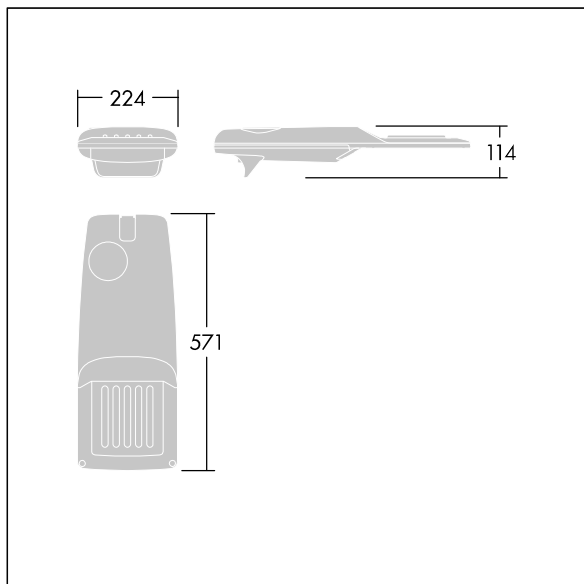

# THORN

96275976 IP 12L70-740 WR M BS 3550 CL2 T76F ->

## Isaro Pro

Eine hochmoderne LED-Straßenleuchte (Mini) mit 12 LEDs, betrieben mit 700mA. Optik: Breite Straße. Programmierbar LED-Treiber. Schutzklasse II, IP66, IK09. Gehäuse: druckguss Aluminium (EN AC-44300), THORN DUNKELGRAU, strukturiert, (ähnlich DB 703 / AKZO 900) pulverbeschichtet, texturiert. Mastadapter: druckguss Aluminium (EN AC-44300), THORN DUNKELGRAU, strukturiert, (ähnlich DB 703 / AKZO 900) pulverbeschichtet, . Abdeckung: Glas, 5 mm dick. Befestigungen: Edelstahl. Lieferung komplett mit vormontiertem Mastadapter (Ø 76 mm) für Mastaufsatzmontage, 5° Neigung. Ausgestattet mit 50% Leistungsreduktionsschaltung, aktiviert 3 Std. vor und 5 Std. nach einer berechneten Mitternacht. Kann bei der Installation mit einem leicht zugänglichen internen Schalter bzw. Kabel-Klemme deaktiviert werden. Mit 6m Kabel vorverdrahtet. Inklusive LED-Modul mit 4000K. Überspannungsschutz: 10 kV Einzelimpuls Gleichtakt und 8 kV Multipuls Gleichtakt und 6 kV Multipuls Differentialtakt. Falls permanent ein DALI-System angeschlossen ist: 6 kV Multipuls Gleich- und Differentialtakt.

TLG\_ISRP\_F\_PDB\_ANT.jpg

Abmessungen: 571 x 224 x 114 mm  
Leuchten Leistung: 26,2 W  
Leuchten Lichtstrom: 3978 lm  
Leuchten Lichtausbeute: 152 lm/W  
Gewicht: 6,24 kg  
Windangriffsfläche: 0.05 m<sup>2</sup>