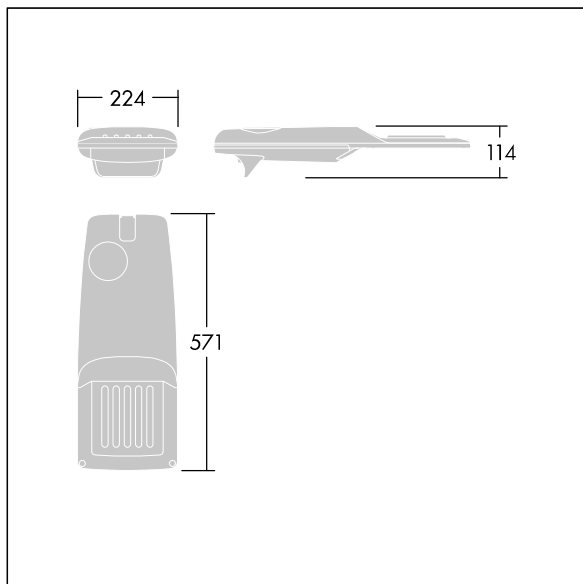

Isaro Pro

THORN

96275977 IP 24L35-740 WR M BS 3550 CL2 T60F ->

Isaro Pro

Eine hochmoderne LED-Straßenleuchte (Mini) mit 24 LEDs, betrieben mit 350mA. Optik: Breite Straße. Programmierbar LED-Treiber. Schutzklasse II, IP66, IK09. Gehäuse: druckguss Aluminium (EN AC-44300), THORN DUNKELGRAU, strukturiert, (ähnlich DB 703 / AKZO 900) pulverbeschichtet, texturiert. Mastadapter: druckguss Aluminium (EN AC-44300), THORN DUNKELGRAU, strukturiert, (ähnlich DB 703 / AKZO 900) pulverbeschichtet. Abdeckung: Glas, 5 mm dick. Befestigungen: Edelstahl. Lieferung komplett mit vormontiertem Mastadapter (Ø 60 mm) für Mastaufsatzmontage, 5° Neigung. Ausgestattet mit 50% Leistungsreduktionsschaltung, aktiviert 3 Std. vor und 5 Std. nach einer berechneten Mitternacht. Kann bei der Installation mit einem leicht zugänglichen internen Schalter bzw. Kabelklemme deaktiviert werden. Mit 8m Kabel vorverdrahtet. Inklusive LED-Modul mit 4000K. Überspannungsschutz: 10 kV Einzelimpuls Gleichtakt und 8 kV Multipuls Gleichtakt und 6 kV Multipuls Differentialtakt. Falls permanent ein DALI-System angeschlossen ist: 6 kV Multipuls Gleich- und Differentialtakt.

TLG_ISRP_F_PDB_ANT.jpg

Abmessungen: 571 x 224 x 114 mm
Leuchten Leistung: 25,7 W
Leuchten Lichtstrom: 4288 lm
Leuchten Lichtausbeute: 167 lm/W
Gewicht: 6,49 kg
Windangriffsfläche: 0.05 m²

TLG_ISRP_M_LD1.wmf