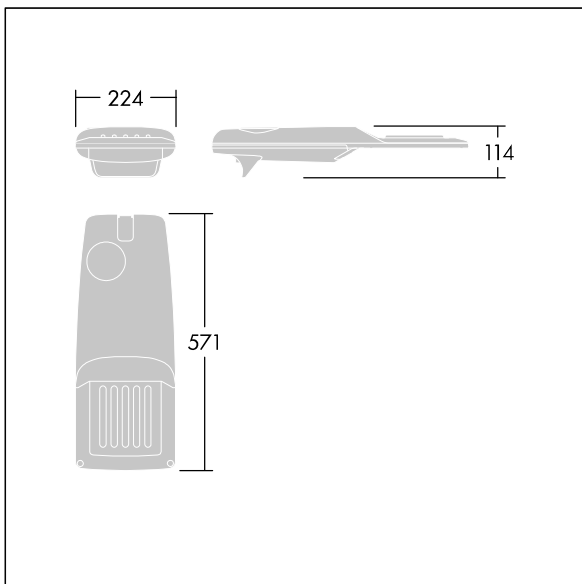

Isaro Pro

THORN

96275977 IP 24L35-740 WR M BS 3550 CL2 T60F ->

Isaro Pro

Eine hochmoderne LED-Straßenleuchte (Mini) mit 24 LEDs, betrieben mit 350mA. Optik: Breite Straße. Programmierbar LED-Treiber. Schutzklasse II, IP66, IK09. Gehäuse: druckguss Aluminium (EN AC-44300), THORN DUNKELGRAU, strukturiert, (ähnlich DB 703 / AKZO 900) pulverbeschichtet, texturiert. Mastadapter: druckguss Aluminium (EN AC-44300), THORN DUNKELGRAU, strukturiert, (ähnlich DB 703 / AKZO 900) pulverbeschichtet, . Abdeckung: Glas, 5 mm dick. Befestigungen: Edelstahl. Lieferung komplett mit vormontiertem Mastadapter (Ø 60 mm) für Mastaufsatzmontage, 5° Neigung. Ausgestattet mit 50% Leistungsreduktionsschaltung, aktiviert 3 Std. vor und 5 Std. nach einer berechneten Mitternacht. Kann bei der Installation mit einem leicht zugänglichen internen Schalter bzw. Kabelklemme deaktiviert werden. Mit 8m Kabel vorverdrahtet. Inklusive LED-Modul mit 4000K. Überspannungsschutz: 10 kV Einzelimpuls Gleichtakt und 8 kV Multipuls Gleichtakt und 6 kV Multipuls Differentialtakt. Falls permanent ein DALI-System angeschlossen ist: 6 kV Multipuls Gleich- und Differentialtakt.

TLG_ISRP_F_PDB_ANT.jpg

Abmessungen: 571 x 224 x 114 mm
Leuchten Leistung: 25,7 W
Leuchten Lichtstrom: 4288 lm
Leuchten Lichtausbeute: 167 lm/W
Gewicht: 6,49 kg
Windangriffsfläche: 0.05 m²

TLG_ISRP_M_LD1.wmf