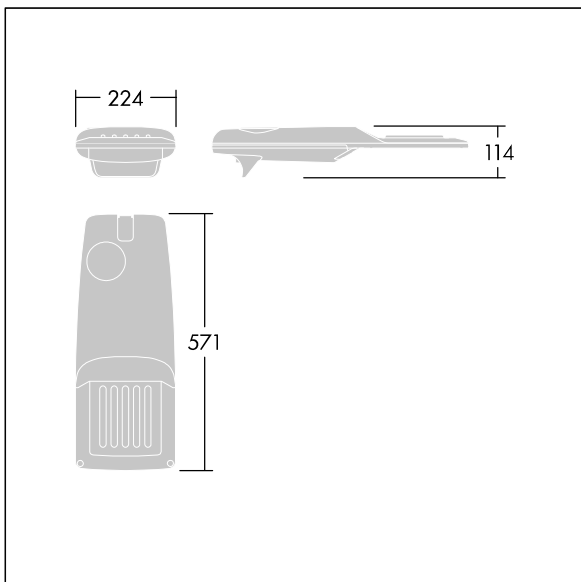

Isaro Pro

THORN

96275978 IP 24L35-740 WR M BS 3550 CL2 T76F ->

Isaro Pro

Eine hochmoderne LED-Straßenleuchte (Mini) mit 24 LEDs, betrieben mit 350mA. Optik: Breite Straße. Programmierbar LED-Treiber. Schutzklasse II, IP66, IK09. Gehäuse: druckguss Aluminium (EN AC-44300), THORN DUNKELGRAU, strukturiert, (ähnlich DB 703 / AKZO 900) pulverbeschichtet, texturiert. Mastadapter: druckguss Aluminium (EN AC-44300), THORN DUNKELGRAU, strukturiert, (ähnlich DB 703 / AKZO 900) pulverbeschichtet, . Abdeckung: Glas, 5 mm dick. Befestigungen: Edelstahl. Lieferung komplett mit vormontiertem Mastadapter (Ø 76 mm) für Mastaufsatzmontage, 5° Neigung. Ausgestattet mit 50% Leistungsreduktionsschaltung, aktiviert 3 Std. vor und 5 Std. nach einer berechneten Mitternacht. Kann bei der Installation mit einem leicht zugänglichen internen Schalter bzw. Kabelklemme deaktiviert werden. Mit 8m Kabel vorverdrahtet. Inklusive LED-Modul mit 4000K. Überspannungsschutz: 10 kV Einzelimpuls Gleichtakt und 8 kV Multipuls Gleichtakt und 6 kV Multipuls Differentialtakt. Falls permanent ein DALI-System angeschlossen ist: 6 kV Multipuls Gleich- und Differentialtakt.

TLG_ISRP_F_PDB_ANT.jpg

Abmessungen: 571 x 224 x 114 mm
Leuchten Leistung: 25,7 W
Leuchten Lichtstrom: 4288 lm
Leuchten Lichtausbeute: 167 lm/W
Gewicht: 6,49 kg
Windangriffsfläche: 0.05 m²

TLG_ISRP_M_LD1.wmf