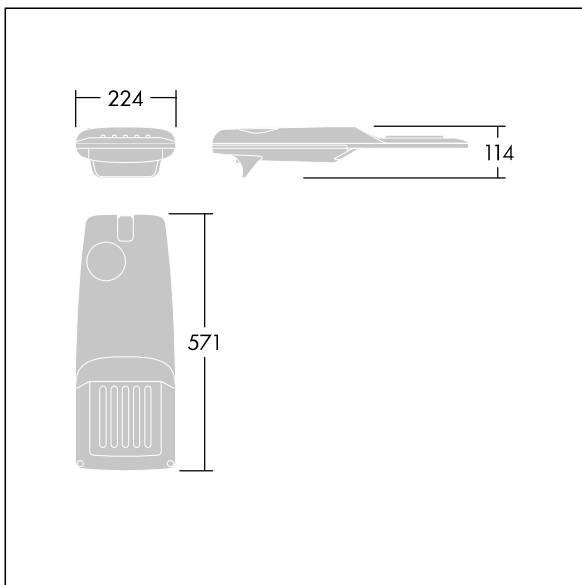

Isaro Pro

THORN

96275979 IP 24L70-740 WR M BS 3550 CL2 T60F ->

Isaro Pro

Eine hochmoderne LED-Straßenleuchte (Mini) mit 24 LEDs, betrieben mit 700mA. Optik: Breite Straße. Programmierbar LED-Treiber. Schutzklasse II, IP66, IK09. Gehäuse: druckguss Aluminium (EN AC-44300), THORN DUNKELGRAU, strukturiert, (ähnlich DB 703 / AKZO 900) pulverbeschichtet, texturiert. Mastadapter: druckguss Aluminium (EN AC-44300), THORN DUNKELGRAU, strukturiert, (ähnlich DB 703 / AKZO 900) pulverbeschichtet, . Abdeckung: Glas, 5 mm dick. Befestigungen: Edelstahl. Mastansatzmontage an Ø60-mm-Mastzopf, Neigung 0°, einstellbar zwischen 0° und -20°. Ausgestattet mit 50% Leistungsreduktionsschaltung, aktiviert 3 Std. vor und 5 Std. nach einer berechneten Mitternacht. Kann bei der Installation mit einem leicht zugänglichen internen Schalter bzw. Kabelklemme deaktiviert werden. Mit 8m Kabel vorverdrahtet. Inklusive LED-Modul mit 4000K. Überspannungsschutz: 10 kV Einzelimpuls Gleichtakt und 8 kV Multipuls Gleichtakt und 6 kV Multipuls Differentialtakt. Falls permanent ein DALI-System angeschlossen ist: 6 kV Multipuls Gleich- und Differentialtakt.

TLG_ISRP_F_PDB_ANT.jpg

Abmessungen: 571 x 224 x 114 mm
Leuchten Leistung: 51,1 W
Leuchten Lichtstrom: 7919 lm
Leuchten Lichtausbeute: 155 lm/W
Gewicht: 6,49 kg
Windangriffsfläche: 0.05 m²

TLG_ISRP_M_LD1.wmf