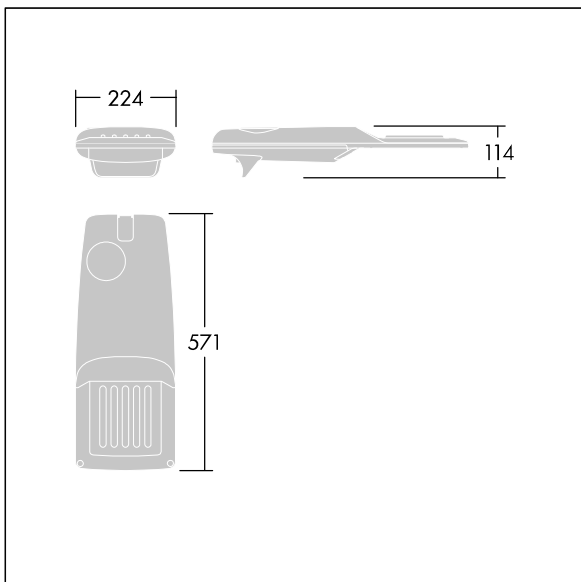

# THORN

96275980 IP 24L70-740 WR M BS 3550 CL2 T76F ->

## Isaro Pro

Eine hochmoderne LED-Straßenleuchte (Mini) mit 24 LEDs, betrieben mit 700mA. Optik: Breite Straße. Programmierbar LED-Treiber. Schutzklasse II, IP66, IK09. Gehäuse: druckguss Aluminium (EN AC-44300), THORN DUNKELGRAU, strukturiert, (ähnlich DB 703 / AKZO 900) pulverbeschichtet, texturiert. Mastadapter: druckguss Aluminium (EN AC-44300), THORN DUNKELGRAU, strukturiert, (ähnlich DB 703 / AKZO 900) pulverbeschichtet, . Abdeckung: Glas, 5 mm dick. Befestigungen: Edelstahl. Lieferung komplett mit vormontiertem Mastadapter (Ø 76 mm) für Mastaufsatzmontage, 5° Neigung. Ausgestattet mit 50% Leistungsreduktionsschaltung, aktiviert 3 Std. vor und 5 Std. nach einer berechneten Mitternacht. Kann bei der Installation mit einem leicht zugänglichen internen Schalter bzw. Kabelklemme deaktiviert werden. Mit 8m Kabel vorverdrahtet. Inklusive LED-Modul mit 4000K. Überspannungsschutz: 10 kV Einzelimpuls Gleichtakt und 8 kV Multipuls Gleichtakt und 6 kV Multipuls Differentialtakt. Falls permanent ein DALI-System angeschlossen ist: 6 kV Multipuls Gleich- und Differentialtakt.

TLG\_ISRP\_F\_PDB\_ANT.jpg

Abmessungen: 571 x 224 x 114 mm  
Leuchten Leistung: 51,1 W  
Leuchten Lichtstrom: 7919 lm  
Leuchten Lichtausbeute: 155 lm/W  
Gewicht: 6,49 kg  
Windangriffsfläche: 0.05 m<sup>2</sup>