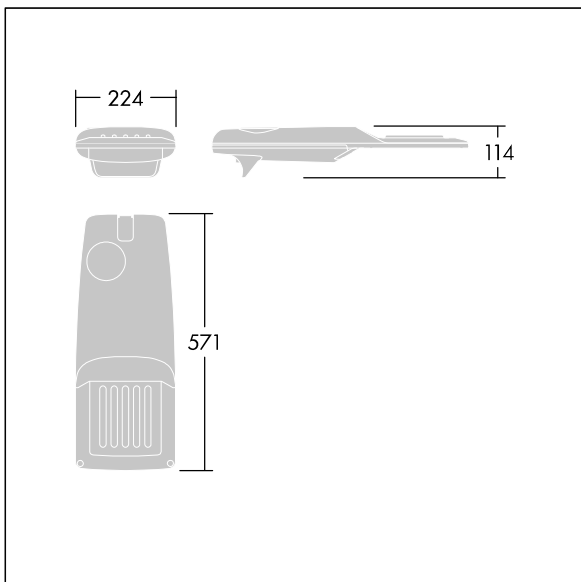

# THORN

96275981 IP 12L35-740 EWR M BS 3550 CL2 T60F ->

## Isaro Pro

Eine hochmoderne LED-Straßenleuchte (Mini) mit 12 LEDs, betrieben mit 350mA. Optik: Extrem breite Straße. Programmierbar LED-Treiber. Schutzklasse II, IP66, IK09. Gehäuse: druckguss Aluminium (EN AC-44300), THORN DUNKELGRAU, strukturiert, (ähnlich DB 703 / AKZO 900) pulverbeschichtet, texturiert. Mastadapter: druckguss Aluminium (EN AC-44300), THORN DUNKELGRAU, strukturiert, (ähnlich DB 703 / AKZO 900) pulverbeschichtet, . Abdeckung: Glas, 5 mm dick. Befestigungen: Edelstahl. Lieferung komplett mit vormontiertem Mastadapter (Ø 60 mm) für Mastaufsatzmontage, 5° Neigung. Ausgestattet mit 50% Leistungsreduktionsschaltung, aktiviert 3 Std. vor und 5 Std. nach einer berechneten Mitternacht. Kann bei der Installation mit einem leicht zugänglichen internen Schalter bzw. Kabelklemme deaktiviert werden. Mit 6m Kabel vorverdrahtet. Inklusive LED-Modul mit 4000K. Überspannungsschutz: 10 kV Einzelimpuls Gleichtakt und 8 kV Multipuls Gleichtakt und 6 kV Multipuls Differentialtakt. Falls permanent ein DALI-System angeschlossen ist: 6 kV Multipuls Gleich- und Differentialtakt.

TLG\_ISRP\_F\_PDB\_ANT.jpg

Abmessungen: 571 x 224 x 114 mm  
Leuchten Leistung: 13,2 W  
Leuchten Lichtstrom: 2102 lm  
Leuchten Lichtausbeute: 159 lm/W  
Gewicht: 6,24 kg  
Windangriffsfläche: 0.05 m<sup>2</sup>