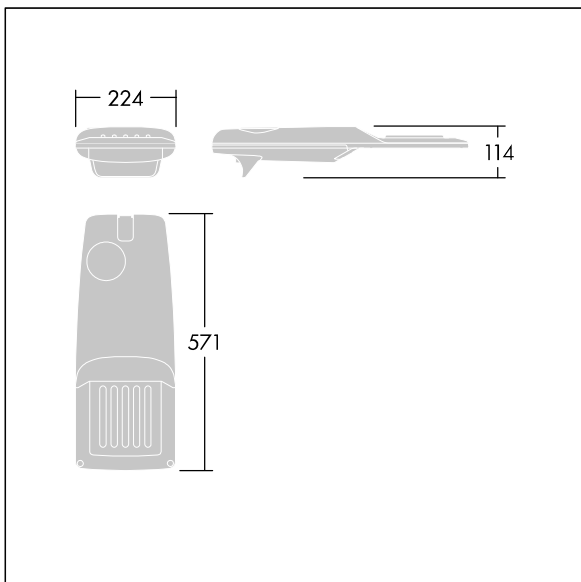

Isaro Pro

THORN

96275981 IP 12L35-740 EWR M BS 3550 CL2 T60F ->

Isaro Pro

Eine hochmoderne LED-Straßenleuchte (Mini) mit 12 LEDs, betrieben mit 350mA. Optik: Extrem breite Straße. Programmierbar LED-Treiber. Schutzklasse II, IP66, IK09. Gehäuse: druckguss Aluminium (EN AC-44300), THORN DUNKELGRAU, strukturiert, (ähnlich DB 703 / AKZO 900) pulverbeschichtet, texturiert. Mastadapter: druckguss Aluminium (EN AC-44300), THORN DUNKELGRAU, strukturiert, (ähnlich DB 703 / AKZO 900) pulverbeschichtet, . Abdeckung: Glas, 5 mm dick. Befestigungen: Edelstahl. Lieferung komplett mit vormontiertem Mastadapter (Ø 60 mm) für Mastaufsatzmontage, 5° Neigung. Ausgestattet mit 50% Leistungsreduktionsschaltung, aktiviert 3 Std. vor und 5 Std. nach einer berechneten Mitternacht. Kann bei der Installation mit einem leicht zugänglichen internen Schalter bzw. Kabelklemme deaktiviert werden. Mit 6m Kabel vorverdrahtet. Inklusive LED-Modul mit 4000K. Überspannungsschutz: 10 kV Einzelimpuls Gleichtakt und 8 kV Multipuls Gleichtakt und 6 kV Multipuls Differentialtakt. Falls permanent ein DALI-System angeschlossen ist: 6 kV Multipuls Gleich- und Differentialtakt.

TLG_ISRP_F_PDB_ANT.jpg

Abmessungen: 571 x 224 x 114 mm
Leuchten Leistung: 13,2 W
Leuchten Lichtstrom: 2102 lm
Leuchten Lichtausbeute: 159 lm/W
Gewicht: 6,24 kg
Windangriffsfläche: 0.05 m²

TLG_ISRP_M_LD1.wmf