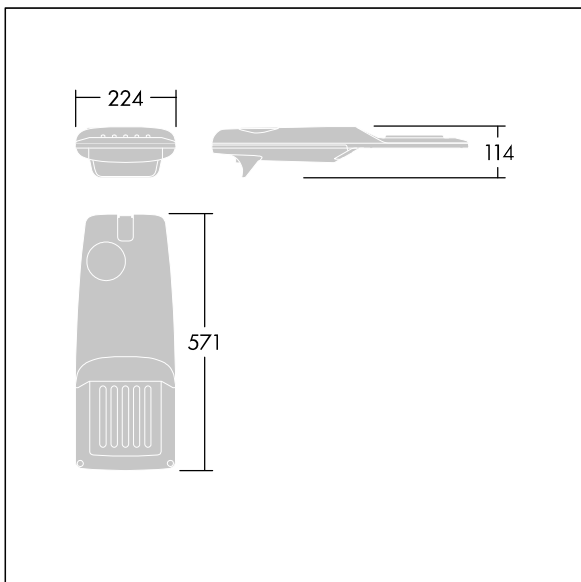

Isaro Pro

THORN

96275988 IP 24L70-740 EWR M BS 3550 CL2 T76F ->

Isaro Pro

Eine hochmoderne LED-Straßenleuchte (Mini) mit 24 LEDs, betrieben mit 700mA. Optik: Extrem breite Straße. Programmierbar LED-Treiber. Schutzklasse II, IP66, IK09. Gehäuse: druckguss Aluminium (EN AC-44300), THORN DUNKELGRAU, strukturiert, (ähnlich DB 703 / AKZO 900) pulverbeschichtet, texturiert. Mastadapter: druckguss Aluminium (EN AC-44300), THORN DUNKELGRAU, strukturiert, (ähnlich DB 703 / AKZO 900) pulverbeschichtet, . Abdeckung: Glas, 5 mm dick. Befestigungen: Edelstahl. Lieferung komplett mit vormontiertem Mastadapter (Ø 76 mm) für Mastaufsatzmontage, 5° Neigung. Ausgestattet mit 50% Leistungsreduktionsschaltung, aktiviert 3 Std. vor und 5 Std. nach einer berechneten Mitternacht. Kann bei der Installation mit einem leicht zugänglichen internen Schalter bzw. Kabelklemme deaktiviert werden. Mit 8m Kabel vorverdrahtet. Inklusive LED-Modul mit 4000K. Überspannungsschutz: 10 kV Einzelimpuls Gleichtakt und 8 kV Multipuls Gleichtakt und 6 kV Multipuls Differentialtakt. Falls permanent ein DALI-System angeschlossen ist: 6 kV Multipuls Gleich- und Differentialtakt.

TLG_ISRP_F_PDB_ANT.jpg

Abmessungen: 571 x 224 x 114 mm
Leuchten Leistung: 51,1 W
Leuchten Lichtstrom: 7751 lm
Leuchten Lichtausbeute: 152 lm/W
Gewicht: 6,49 kg
Windangriffsfläche: 0.05 m²

TLG_ISRP_M_LD1.wmf