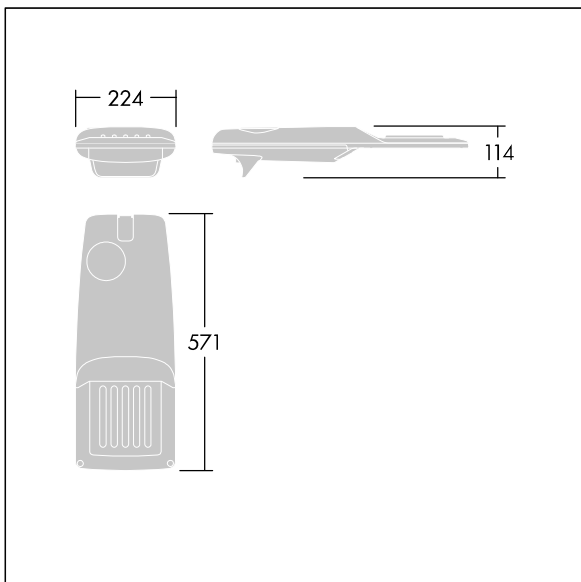

# THORN

96275991 IP 24L50-740 WR M BS 3550 CL2 T60F ->

## Isaro Pro

Eine hochmoderne LED-Straßenleuchte (Mini) mit 24 LEDs, betrieben mit 500mA. Optik: Breite Straße. Programmierbar LED-Treiber. Schutzklasse II, IP66, IK09. Gehäuse: druckguss Aluminium (EN AC-44300), THORN DUNKELGRAU, strukturiert, (ähnlich DB 703 / AKZO 900) pulverbeschichtet, texturiert. Mastadapter: druckguss Aluminium (EN AC-44300), THORN DUNKELGRAU, strukturiert, (ähnlich DB 703 / AKZO 900) pulverbeschichtet, . Abdeckung: Glas, 5 mm dick. Befestigungen: Edelstahl. Lieferung komplett mit vormontiertem Mastadapter (Ø 60 mm) für Mastaufsatzmontage, 5° Neigung. Ausgestattet mit 50% Leistungsreduktionsschaltung, aktiviert 3 Std. vor und 5 Std. nach einer berechneten Mitternacht. Kann bei der Installation mit einem leicht zugänglichen internen Schalter bzw. Kabelklemme deaktiviert werden. Mit 8m Kabel vorverdrahtet. Inklusive LED-Modul mit 4000K. Überspannungsschutz: 10 kV Einzelimpuls Gleichtakt und 8 kV Multipuls Gleichtakt und 6 kV Multipuls Differentialtakt. Falls permanent ein DALI-System angeschlossen ist: 6 kV Multipuls Gleich- und Differentialtakt.

TLG\_ISRP\_F\_PDB\_ANT.jpg

Abmessungen: 571 x 224 x 114 mm  
Leuchten Leistung: 36,1 W  
Leuchten Lichtstrom: 5905 lm  
Leuchten Lichtausbeute: 164 lm/W  
Gewicht: 6,49 kg  
Windangriffsfläche: 0.05 m<sup>2</sup>