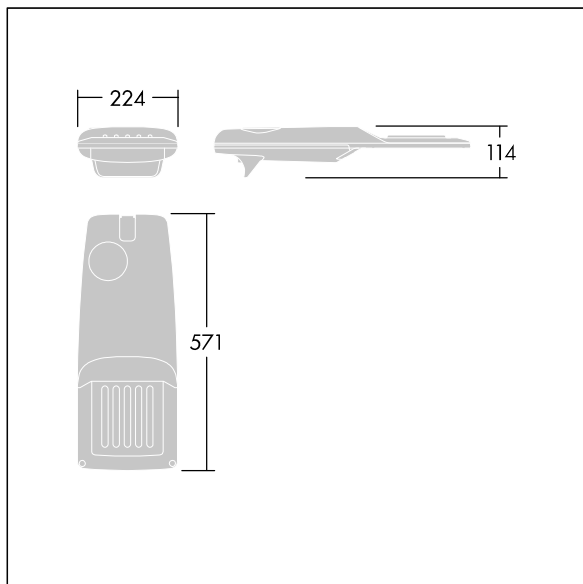

Isaro Pro

THORN

96275994 IP 24L50-740 EWR M BS 3550 CL2 T76F ->

Isaro Pro

Eine hochmoderne LED-Straßenleuchte (Mini) mit 24 LEDs, betrieben mit 500mA. Optik: Extrem breite Straße. Programmierbar LED-Treiber. Schutzklasse II, IP66, IK09. Gehäuse: druckguss Aluminium (EN AC-44300), THORN DUNKELGRAU, strukturiert, (ähnlich DB 703 / AKZO 900) pulverbeschichtet, texturiert. Mastadapter: druckguss Aluminium (EN AC-44300), THORN DUNKELGRAU, strukturiert, (ähnlich DB 703 / AKZO 900) pulverbeschichtet, . Abdeckung: Glas, 5 mm dick. Befestigungen: Edelstahl. Lieferung komplett mit vormontiertem Mastadapter (Ø 76 mm) für Mastaufsatzmontage, 5° Neigung. Ausgestattet mit 50% Leistungsreduktionsschaltung, aktiviert 3 Std. vor und 5 Std. nach einer berechneten Mitternacht. Kann bei der Installation mit einem leicht zugänglichen internen Schalter bzw. Kabelklemme deaktiviert werden. Mit 8m Kabel vorverdrahtet. Inklusive LED-Modul mit 4000K. Überspannungsschutz: 10 kV Einzelimpuls Gleichtakt und 8 kV Multipuls Gleichtakt und 6 kV Multipuls Differentialtakt. Falls permanent ein DALI-System angeschlossen ist: 6 kV Multipuls Gleich- und Differentialtakt.

TLG_ISRP_F_PDB_ANT.jpg

Abmessungen: 571 x 224 x 114 mm

Leuchten Leistung: 36,1 W

Leuchten Lichtstrom: 5779 lm

Leuchten Lichtausbeute: 160 lm/W

Gewicht: 6,49 kg

Windangriffsfläche: 0.05 m²

TLG_ISRP_M_LD1.wmf