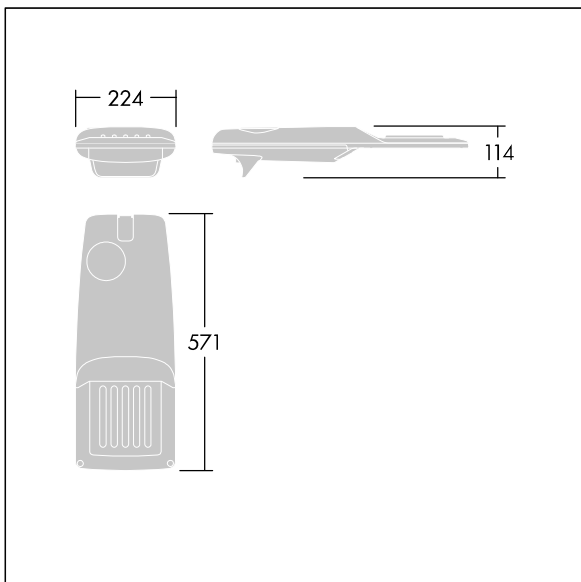

Isaro Pro

THORN

96275994 IP 24L50-740 EWR M BS 3550 CL2 T76F ->

Isaro Pro

Eine hochmoderne LED-Straßenleuchte (Mini) mit 24 LEDs, betrieben mit 500mA. Optik: Extrem breite Straße. Programmierbar LED-Treiber. Schutzklasse II, IP66, IK09. Gehäuse: druckguss Aluminium (EN AC-44300), THORN DUNKELGRAU, strukturiert, (ähnlich DB 703 / AKZO 900) pulverbeschichtet, texturiert. Mastadapter: druckguss Aluminium (EN AC-44300), THORN DUNKELGRAU, strukturiert, (ähnlich DB 703 / AKZO 900) pulverbeschichtet, . Abdeckung: Glas, 5 mm dick. Befestigungen: Edelstahl. Lieferung komplett mit vormontiertem Mastadapter (Ø 76 mm) für Mastaufsatzmontage, 5° Neigung. Ausgestattet mit 50% Leistungsreduktionsschaltung, aktiviert 3 Std. vor und 5 Std. nach einer berechneten Mitternacht. Kann bei der Installation mit einem leicht zugänglichen internen Schalter bzw. Kabel-Klemme deaktiviert werden. Mit 8m Kabel vorverdrahtet. Inklusive LED-Modul mit 4000K. Überspannungsschutz: 10 kV Einzelimpuls Gleichtakt und 8 kV Multipuls Gleichtakt und 6 kV Multipuls Differentialtakt. Falls permanent ein DALI-System angeschlossen ist: 6 kV Multipuls Gleich- und Differentialtakt.

TLG_ISRP_F_PDB_ANT.jpg

Abmessungen: 571 x 224 x 114 mm
Leuchten Leistung: 36,1 W
Leuchten Lichtstrom: 5779 lm
Leuchten Lichtausbeute: 160 lm/W
Gewicht: 6,49 kg
Windangriffsfläche: 0.05 m²

TLG_ISRP_M_LD1.wmf