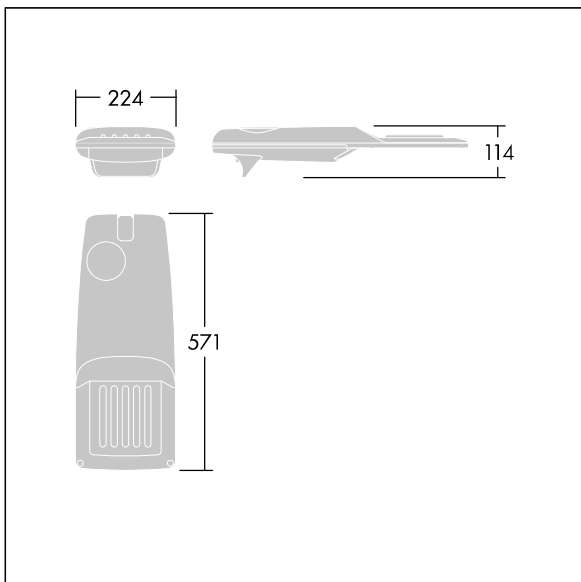

Isaro Pro

THORN

96275948 IP 24L50-740 WR M BS 3550 CL2 M60 ANT

Isaro Pro

Eine hochmoderne LED-Straßenleuchte (Mini) mit 24 LEDs, betrieben mit 500mA. Optik: Breite Straße. Programmierbar LED-Treiber. Schutzklasse II, IP66, IK09. Gehäuse: druckguss Aluminium (EN AC-44300), THORN DUNKELGRAU, strukturiert, (ähnlich DB 703 / AKZO 900) pulverbeschichtet, texturiert. Mastadapter: druckguss Aluminium (EN AC-44300), THORN DUNKELGRAU, strukturiert, (ähnlich DB 703 / AKZO 900) pulverbeschichtet, . Abdeckung: Glas, 5 mm dick. Befestigungen: Edelstahl. Lieferung mit Mastadapter (Ø 60 mm), der zur Mastaufsatzmontage (0°/5°/10°/15°/20° Neigung) oder Mastansatzmontage (-15°/-10°/-5°/0°/5°/10°/15° Neigung) verwendet werden kann. Ausgestattet mit 50% Leistungsreduktionsschaltung, aktiviert 3 Std. vor und 5 Std. nach einer berechneten Mitternacht. Kann bei der Installation mit einem leicht zugänglichen internen Schalter bzw. Kabelklemme deaktiviert werden. Inklusive LED-Modul mit 4000K. Überspannungsschutz: 10 kV Einzelimpuls Gleichtakt und 8 kV Multipuls Gleichtakt und 6 kV Multipuls Differentialtakt. Falls permanent ein DALI-System angeschlossen ist: 6 kV Multipuls Gleich- und Differentialtakt.

TLG_ISRP_F_PDB_ANT.jpg

Abmessungen: 571 x 224 x 114 mm
Leuchten Leistung: 36,1 W
Leuchten Lichtstrom: 5905 lm
Leuchten Lichtausbeute: 164 lm/W
Gewicht: 5,53 kg
Windangriffsfläche: 0.05 m²

TLG_ISRP_M_LD1.wmf