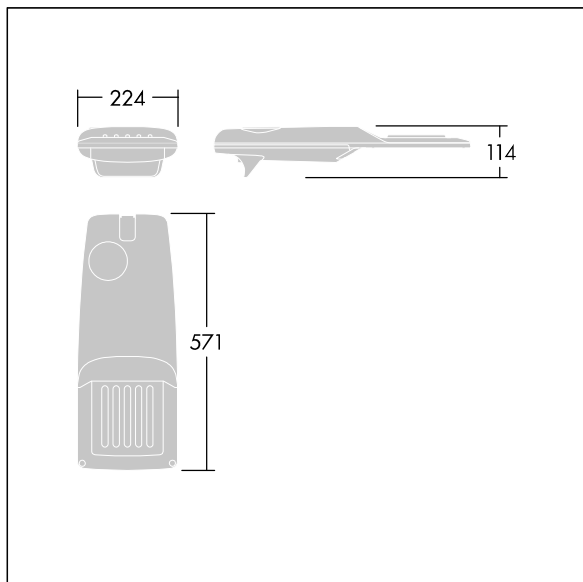

Isaro Pro

THORN

96275952 IP 24L50-740 EWR M BS 3550 CL2 M60 ANT

Isaro Pro

Eine hochmoderne LED-Straßenleuchte (Mini) mit 24 LEDs, betrieben mit 500mA. Optik: Extrem breite Straße. Programmierbar LED-Treiber. Schutzklasse II, IP66, IK09. Gehäuse: druckguss Aluminium (EN AC-44300), THORN DUNKELGRAU, strukturiert, (ähnlich DB 703 / AKZO 900) pulverbeschichtet, texturiert. Mastadapter: druckguss Aluminium (EN AC-44300), THORN DUNKELGRAU, strukturiert, (ähnlich DB 703 / AKZO 900) pulverbeschichtet, . Abdeckung: Glas, 5 mm dick. Befestigungen: Edelstahl. Lieferung mit Mastadapter (Ø 60 mm), der zur Mastaufsatzmontage (0°/5°/10°/15°/20° Neigung) oder Mastansatzmontage (-15°/-10°/-5°/0°/5°/10°/15° Neigung) verwendet werden kann. Ausgestattet mit 50% Leistungsreduktionsschaltung, aktiviert 3 Std. vor und 5 Std. nach einer berechneten Mitternacht. Kann bei der Installation mit einem leicht zugänglichen internen Schalter bzw. Kabelklemme deaktiviert werden. Inklusive LED-Modul mit 4000K. Überspannungsschutz: 10 kV Einzelimpuls Gleichtakt und 8 kV Multipuls Gleichtakt und 6 kV Multipuls Differentialtakt. Falls permanent ein DALI-System angeschlossen ist: 6 kV Multipuls Gleich- und Differentialtakt.

TLG_ISRP_F_PDB_ANT.jpg

Abmessungen: 571 x 224 x 114 mm
Leuchten Leistung: 36,1 W
Leuchten Lichtstrom: 5779 lm
Leuchten Lichtausbeute: 160 lm/W
Gewicht: 5,53 kg
Windangriffsfläche: 0.05 m²

TLG_ISRP_M_LD1.wmf