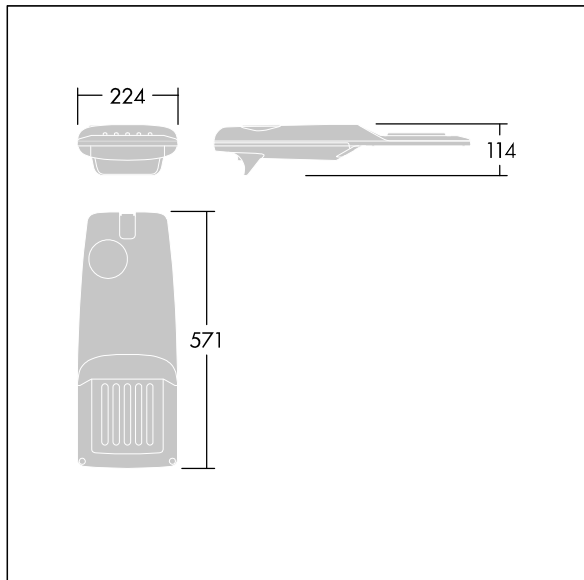

Isaro Pro

THORN

96275953 IP 24L50-740 EWR M BS 3550 CL2 M76 ANT

Isaro Pro

Eine hochmoderne LED-Straßenleuchte (Mini) mit 24 LEDs, betrieben mit 500mA. Optik: Extrem breite Straße. Programmierbar LED-Treiber. Schutzklasse II, IP66, IK09. Gehäuse: druckguss Aluminium (EN AC-44300), THORN DUNKELGRAU, strukturiert, (ähnlich DB 703 / AKZO 900) pulverbeschichtet, texturiert. Mastadapter: druckguss Aluminium (EN AC-44300), THORN DUNKELGRAU, strukturiert, (ähnlich DB 703 / AKZO 900) pulverbeschichtet, . Abdeckung: Glas, 5 mm dick. Befestigungen: Edelstahl. Lieferung mit Mastadapter (Ø 76 mm), der zur Mastaufsatzmontage (0°/5°/10°/15°/20° Neigung) oder Mastansatzmontage (-15°/-10°/-5°/0°/5°/10°/15° Neigung) verwendet werden kann. Ausgestattet mit 50% Leistungsreduktionsschaltung, aktiviert 3 Std. vor und 5 Std. nach einer berechneten Mitternacht. Kann bei der Installation mit einem leicht zugänglichen internen Schalter bzw. Kabelklemme deaktiviert werden. Inklusive LED-Modul mit 4000K. Überspannungsschutz: 10 kV Einzelimpuls Gleichtakt und 8 kV Multipuls Gleichtakt und 6 kV Multipuls Differentialtakt. Falls permanent ein DALI-System angeschlossen ist: 6 kV Multipuls Gleich- und Differentialtakt.

TLG_ISRP_F_PDB_ANT.jpg

Abmessungen: 571 x 224 x 114 mm
Leuchten Leistung: 36,1 W
Leuchten Lichtstrom: 5779 lm
Leuchten Lichtausbeute: 160 lm/W
Gewicht: 5,53 kg
Windangriffsfläche: 0.05 m²

TLG_ISRP_M_LD1.wmf