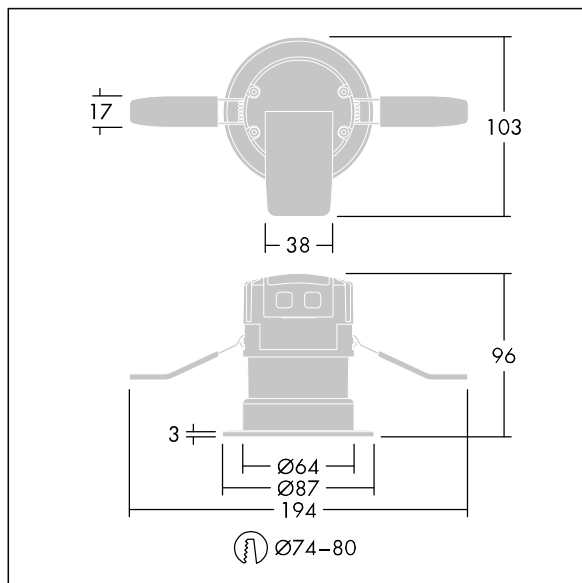

## Chalice 74

Ein feuerfestes LED-Downlight zur Einbaumontage. LED-Treiber integriert, geeignet für die neueste Generation an Dimmerschaltern. IP65 (IP20 von oben), IK04, Schutzklasse II. PMMA-Linse: breitstrahlender Fluter (48°). Frontring: Aluminiumdruckguss, matt. Gehäuse: Stahl mit Wärmeableitung aus Aluminium. Dank Haltefedern eignet sich das Produkt für werkzeugfreie Montage in große Deckenstärken von 1-25 mm in einem Ausschnitt von Ø74-80 mm. Werkzeugfreie Verdrahtung, Verbinders und Anschlussklemme sind vollständig abnehmbar, daher Durchgangsverdrahtung möglich. Inklusive LED-Modul mit 4000K Vollständig feuerfest für 30, 60 und 90 Minuten.

Abmessungen: Ø87 x 77 mm

Leuchten Leistung: 9,4 W

Leuchten Lichtstrom: 950 lm

Leuchten Lichtausbeute: 101 lm/W

Gewicht: 0,4 kg

TLG\_CHLC\_F\_74PDB.jpg

TLG\_CH74\_M\_LDHO.wmf

Dieses Produkt enthält eine Lichtquelle der Energieeffizienzklasse E.