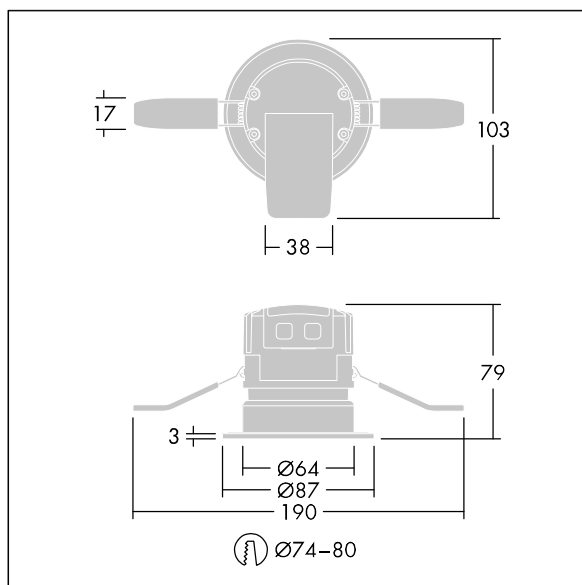

# THORN

96631504 CHAL 74 LED550-840 WFL IP65 WHM

RoHS	T <sub>a</sub> 0 +40	IP 20 65	IK 04					650 °C
------	-------------------------	-------------	-------	--	--	--	--	--------

## Chalice 74

Ein feuerfestes LED-Downlight zur Einbaumontage. LED-Treiber integriert, geeignet für die neueste Generation an Dimmerschaltern. IP65 (IP20 von oben), IK04, Schutzklasse II. PMMA-Linse: breitstrahlender Fluter (48°). Frontring: Aluminiumdruckguss, matt. Gehäuse: Stahl mit Wärmeableitung aus Aluminium. Dank Haltefedern eignet sich das Produkt für werkzeugfreie Montage in große Deckenstärken von 1-25 mm in einem Ausschnitt von Ø74-80 mm. Werkzeugfreie Verdrahtung, Verbinders und Anschlussklemme sind vollständig abnehmbar, daher Durchgangsverdrahtung möglich. Inklusive LED-Modul mit 4000K Vollständig feuerfest für 30, 60 und 90 Minuten.

Abmessungen: Ø87 x 77 mm  
Leuchten Leistung: 6,6 W  
Leuchten Lichtstrom: 600 lm  
Leuchten Lichtausbeute: 91 lm/W  
Gewicht: 0,3 kg

TLG\_CHLC\_F\_74PDB.jpg

TLG\_CH74\_M\_LDLO.wmf

Dieses Produkt enthält eine Lichtquelle der Energieeffizienzklasse E.